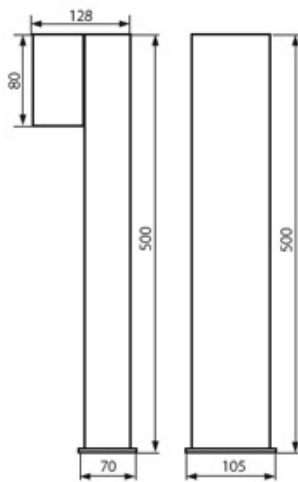

NO VIA EL 120 D

NO VIA 120 D