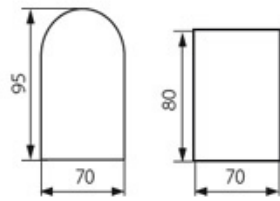

## Dane techniczne:

- Moc max 20W
- Moc max 20W
- 405 zasilanie 220-240V
- 1090 częstotliwość znamionowa 50/60Hz
- 93 trzonek GU10
- 130 oprawa stała
- 180 do zastosowania na zewnątrz lub wewnątrz
- 173 ochrona przed ciałami stałymi przekraczającymi 1mm i przed bryzgami wody
- 30 źródło światła żarówka halogenowa JDR
- wykonane z aluminium i szkła