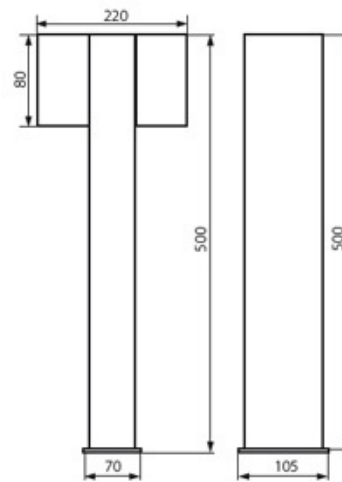

NO VIA EL 220 U/D

NO VIA 220 D