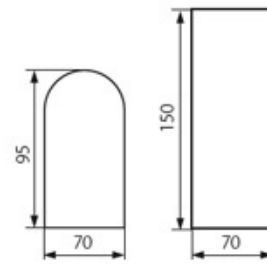

NO VIA EL 220 U/D