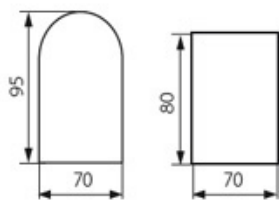

Oprawa ogrodowa Novia EI 220 U/D

Kod ElektriKo: 85769 Kod Kanlux: 25663

Dane techniczne:

- Moc 2x max 20W
- Moc 2x max 20W
- 405 zasilanie 220-240V
- 1090 częstotliwość znamionowa 50/60Hz
- 93 trzonek GU10
- 130 oprawa stała
- 180 do zastosowania na zewnątrz lub wewnątrz
- 173 ochrona przed ciałami stałymi przekraczającymi 1mm i przed bryzgami wody
- 30 źródło światła żarówka halogenowa JDR
- wykonane z aluminium i szkła