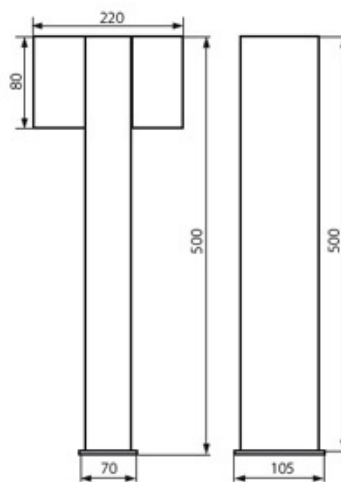

Oprawa ogrodowa Novia EI 220 U/D

Kod ElektriKo: 85769 Kod Kanlux: 25663

Dane techniczne:

- Moc 2x max 20W
- Moc 2x max 20W
- 405 zasilanie 220-240V
- 1090 częstotliwość znamionowa 50/60Hz
- 93 trzonek GU10
- 130 oprawa stała
- 180 do zastosowania na zewnątrz lub wewnątrz
- 173 ochrona przed ciałami stałymi przekraczającymi 1mm i przed bryzgami wody
- 30 źródło światła żarówka halogenowa JDR
- wykonane z aluminium i szkła

NO VIA EL 120 D

NO VIA EL 220 U/D

NO VIA 120 D

NO VIA 220 D