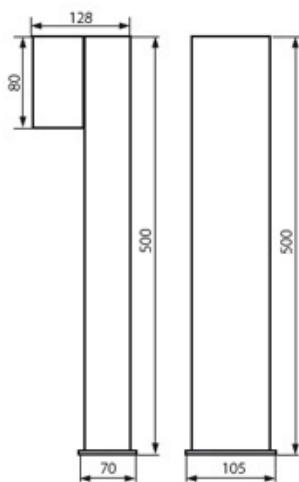

Oprawa ogrodowa Novia EI 220 U/D

Kod ElektriKo: 85769 Kod Kanlux: 25663

Dane techniczne:

- Moc 2x max 20W
- Moc 2x max 20W
- 405 zasilanie 220-240V
- 1090 częstotliwość znamionowa 50/60Hz
- 93 trzonek GU10
- 130 oprawa stała
- 180 do zastosowania na zewnątrz lub wewnątrz
- 173 ochrona przed ciałami stałymi przekraczającymi 1mm i przed bryzgami wody
- 30 źródło światła żarówka halogenowa JDR
- wykonane z aluminium i szkła

NO VIA EL 120 D

NO VIA EL 220 U/D

NO VIA 120 D

NO VIA 220 D