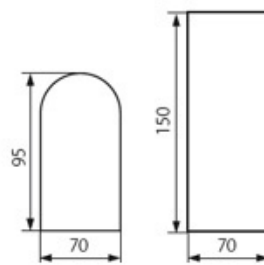

NO VIA EL 220 U/D