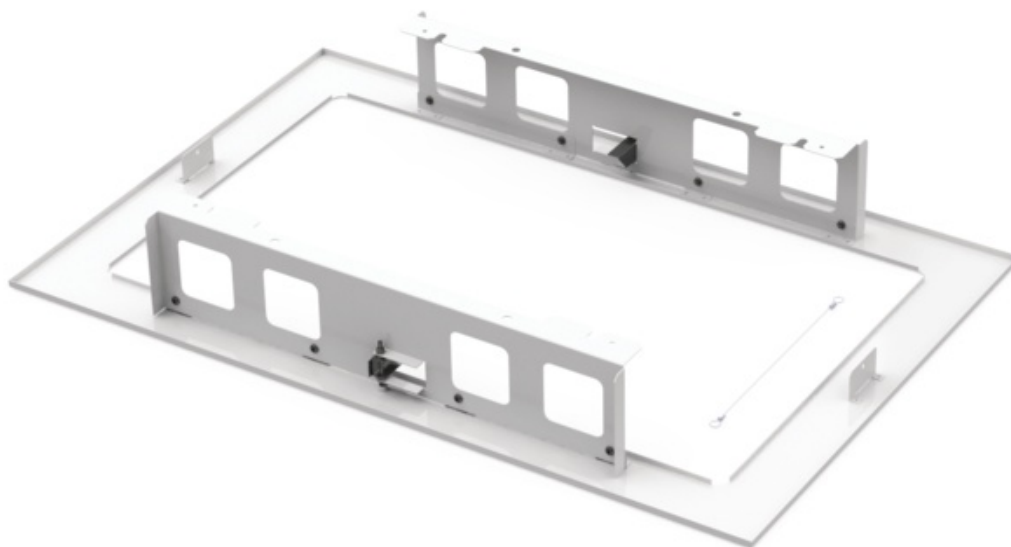

Cruiser 2 Plus Led Ramka P/t Biały

Kod ElektriKo: 86027 Kod LUG: 150021.00918

Dane techniczne:

- Kolor **szary**
- Sposób montażu **podtynkowy**
- Kolor **szary**
- Sposób montażu **podtynkowy**

Ramka do montażu podtynkowego przeznaczona do opraw Gen1.