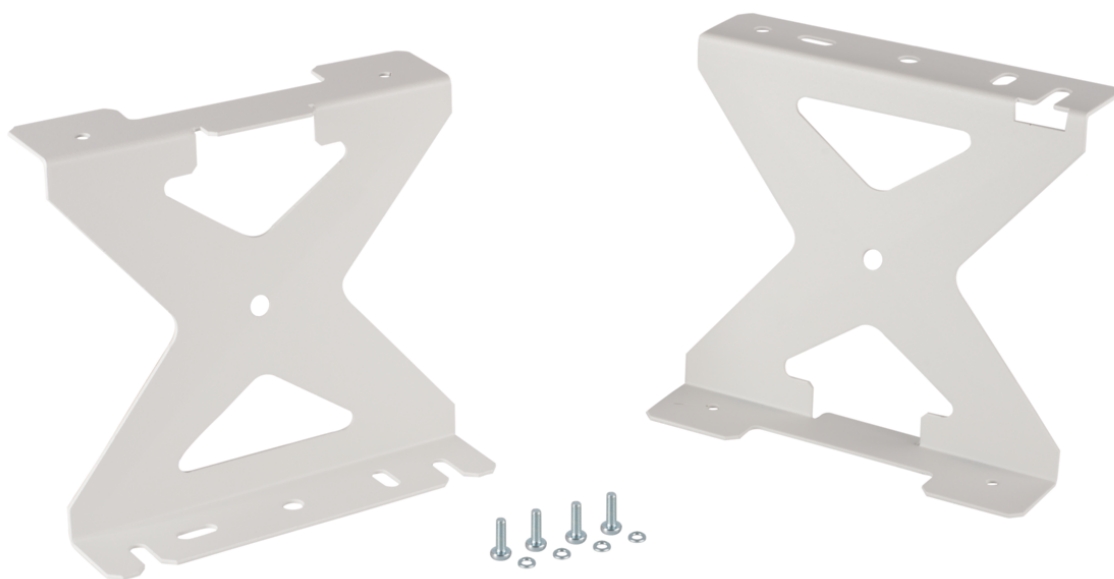

Cruiser 2 Led Uchwyt Montażowy N/t

Kod ElektriKo: 86029 Kod LUG: 150020.00824

Dane techniczne:

- Kolor **szary**
- Sposób montażu **natynkowy**
- Kolor **szary**
- Sposób montażu **natynkowy**

Ramka do montażu podtynkowego przeznaczona do opraw Gen1.