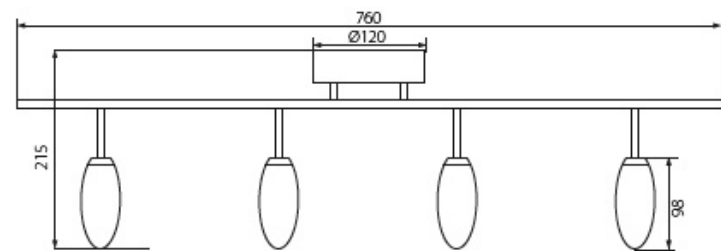

SILMA LED EL-30