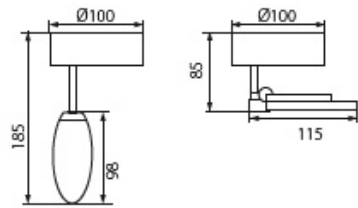

## Dane techniczne:

- Moc **6W**
- Strumień świetlny lampy [lm] **320lm**
- Moc **6W**
- Strumień świetlny lampy [lm] **320lm**
- 1090 **częstotliwość znamionowa 50/60Hz**
- 1271 **niewymienne źródło światła**
- 185 **pierwsza klasa ochronności**
- 1454 **zasilanie 220-240V DC**
- 145 **zakres regulacji horyzontalnej 320 stopni**
- 138 **zakres regulacji wertykalnej 90 stopni**
- 1695 **źródło światła LED COB**
- 1004 **temperatura barwowa 3000K**