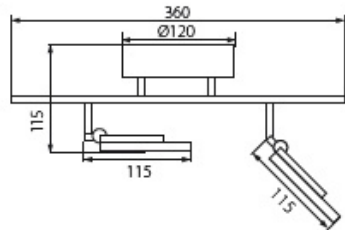

SILMA LED EL-10

SILMA LED EL-20