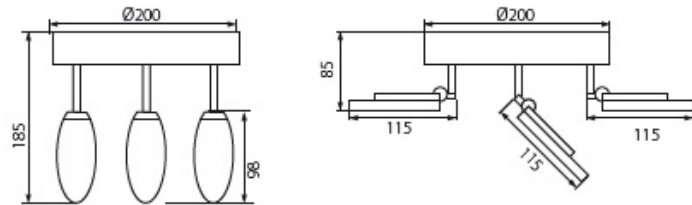

SILMA LED EL-30