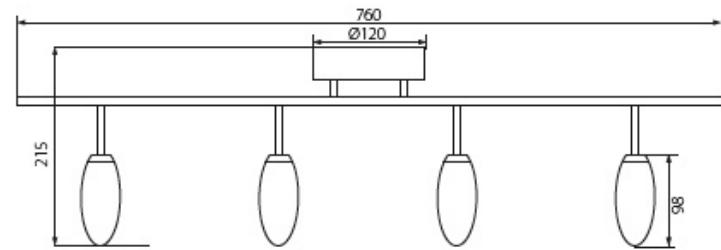

SILMA LED EL-30