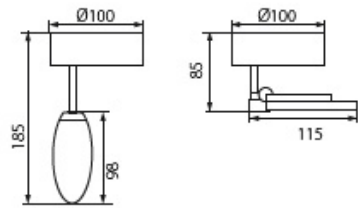

Oprawa ścienna-sufitowa LED Silma LED EI-2o

Kod ElektriKo: 86058 Kod Kanlux: 24441

Dane techniczne:

- Moc **2x6W**
- Strumień świetlny lampy [lm] **2x320lm**
- Moc **2x6W**
- Strumień świetlny lampy [lm] **2x320lm**
- 1090 **częstotliwość znamionowa 50/60Hz**
- 1271 **niewymienne źródło światła**
- 185 **pierwsza klasa ochronności**
- 1454 **zasilanie 220-240V DC**
- 145 **zakres regulacji horyzontalnej 320 stopni**
- 138 **zakres regulacji wertykalnej 90 stopni**
- 1695 **źródło światła LED COB**
- 1004 **temperatura barwowa 3000K**