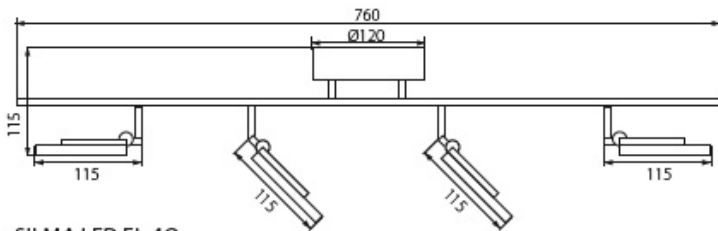

SILMA LED EL-40