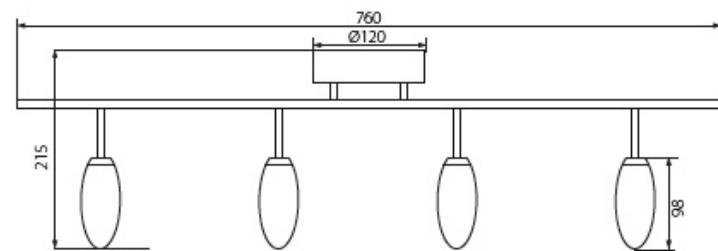

SILMA LED EL-30