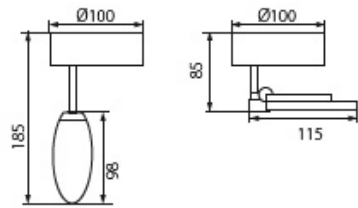

Oprawa ścienna-sufitowa LED Silma LED EI-3o

Kod ElektriKo: 86059 Kod Kanlux: 24442

Dane techniczne:

- Moc **3x6W**
- Strumień świetlny lampy [lm] **3x320lm**
- Moc **3x6W**
- Strumień świetlny lampy [lm] **3x320lm**
- 1090 **częstotliwość znamionowa 50/60Hz**
- 1271 **niewymienne źródło światła**
- 185 **pierwsza klasa ochronności**
- 1454 **zasilanie 220-240V DC**
- 145 **zakres regulacji horyzontalnej 320 stopni**
- 138 **zakres regulacji wertykalnej 90 stopni**
- 1695 **źródło światła LED COB**
- 1004 **temperatura barwowa 3000K**