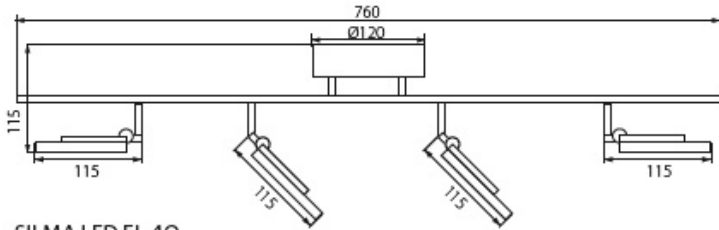

SILMA LED EL-40