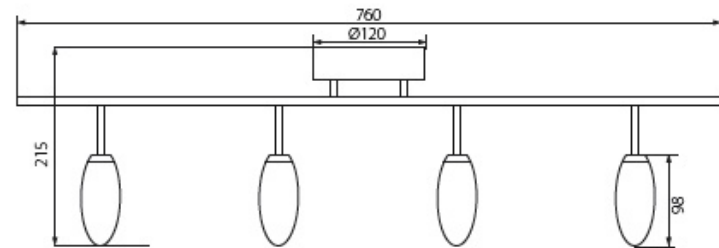

SILMA LED EL-30