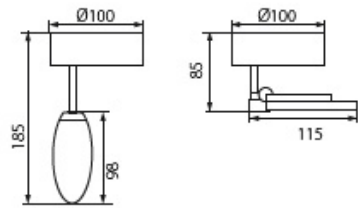

Oprawa ścienna-sufitowa LED Silma LED EI-4o

Kod ElektriKo: 86060 Kod Kanlux: 24443

Dane techniczne:

- Moc **4x6W**
- Strumień świetlny lampy [lm] **4x320lm**
- Moc **4x6W**
- Strumień świetlny lampy [lm] **4x320lm**
- 1090 **częstotliwość znamionowa 50/60Hz**
- 1271 **niewymienne źródło światła**
- 185 **pierwsza klasa ochronności**
- 1454 **zasilanie 220-240V DC**
- 145 **zakres regulacji horyzontalnej 320 stopni**
- 138 **zakres regulacji wertykalnej 90 stopni**
- 1695 **źródło światła LED COB**
- 1004 **temperatura barwowa 3000K**