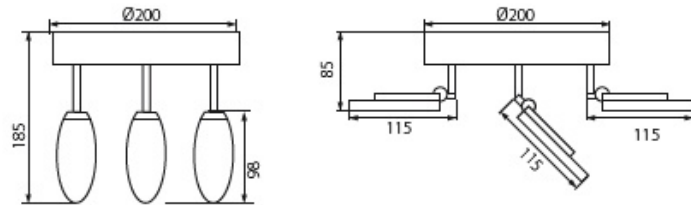

SILMA LED EL-30