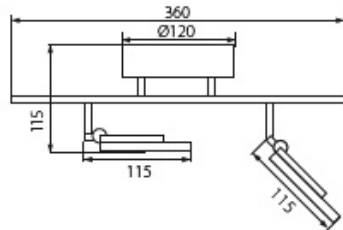

SILMA LED EL-10

SILMA LED EL-20