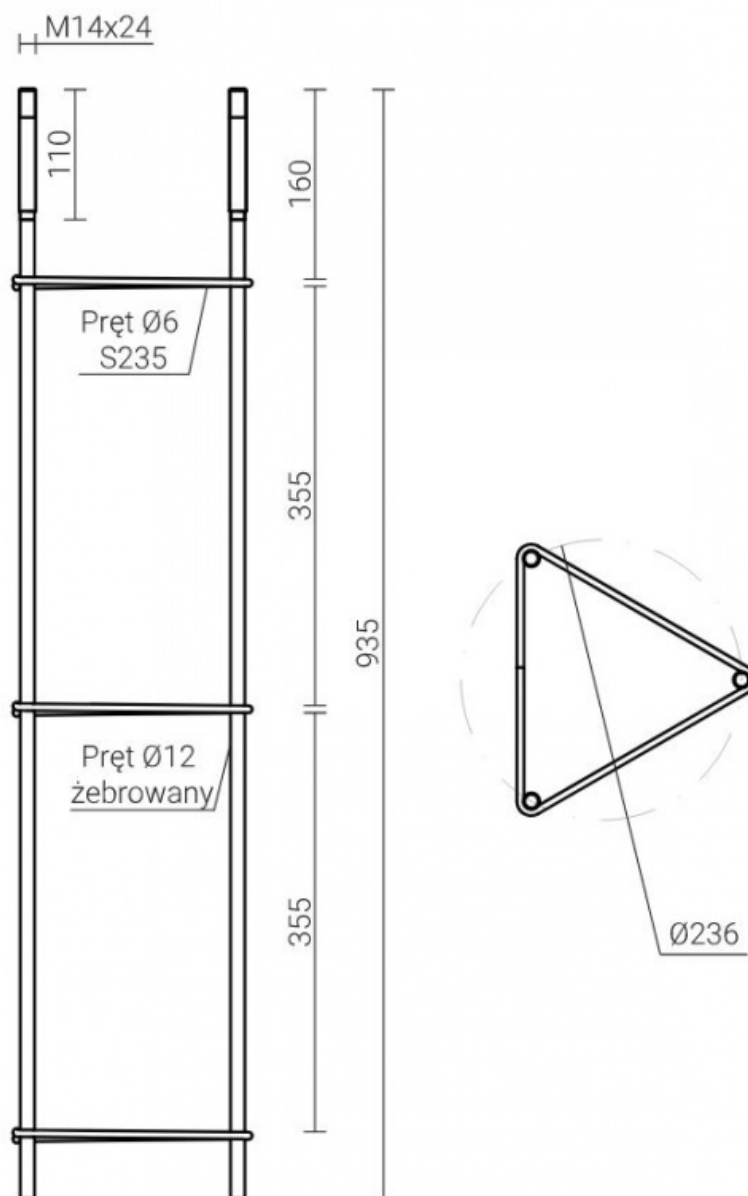

Kosz Z-40 do słupów

Kod ElektriKo: 86382 Kod Rosa: 311204

UWAGA: Zdjęcie poglądowe dla całej rodziny produktów.

Dane techniczne:

- Waga **6.30**
- Waga **6.30**

Przeznaczenie: do montażu słupów S-40, S-40W, SP-3, SP-3W