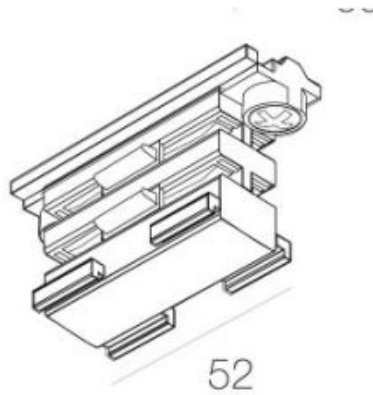

# Łącznik prosty czarny

Kod ElektriKo: 86425 Kod Ledatec: 4904332