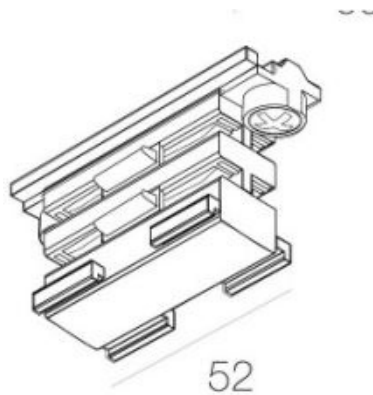

Łącznik prosty czarny

Kod ElektriKo: 86425 Kod Ledatec: 4904332

Dane techniczne:

- Kolor **czarny**
- Kolor **czarny**

Akcesoria L3 PRO