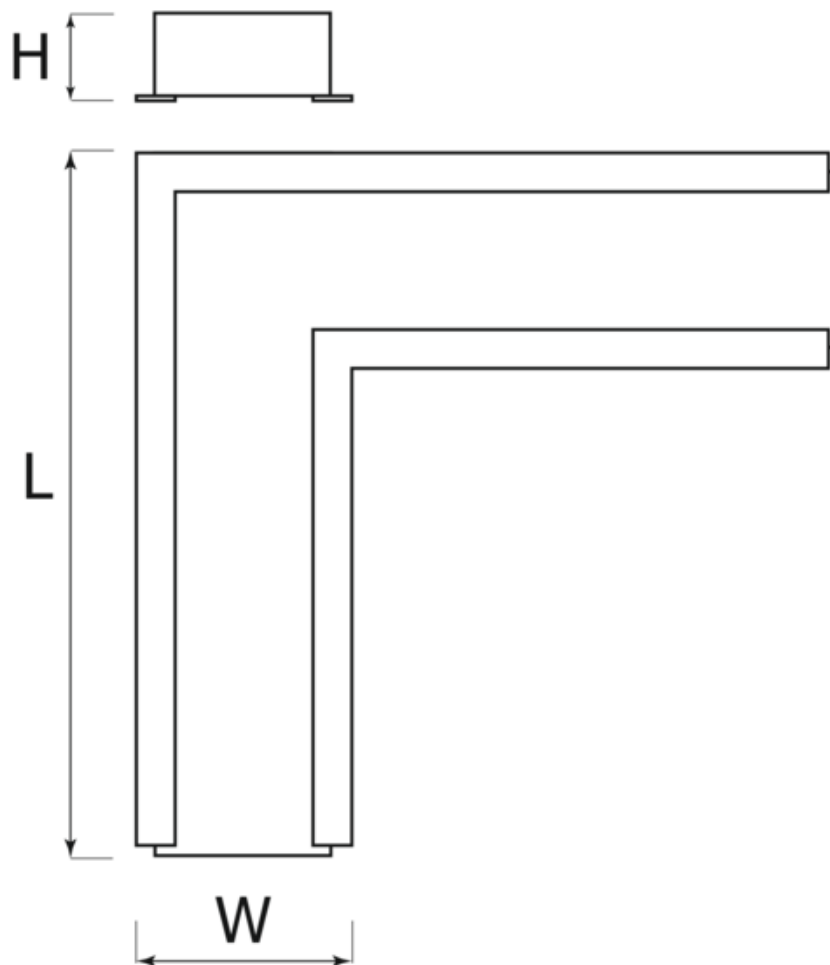

- Rodzaj LED **5630**
- Zawiera źródło światła **Tak**
- Rodzaj osprzętu **Zasilacz**
- Moc źródła światła **17W**
- Moc oprawy **17 W**
- Współczynnik mocy **0,98**
- Kolor **Biały**
- Zakres temperatur pracy **0 ... 40 °C**
- Barwa światła **Biała**
- Wskaźnik oddawania barw **80**
- Klasa oprawy **I**
- Podział światła **Szerokostrumieniowy**
- Rozsył światła **DI**
- Klasa ochronności **I**
- Stopień ochrony (IP) **IP40**
- CE **Tak**
- Klasa energetyczna **A+**
- Klasa przeciwpożarowa „F z dachem” **Tak**
- Ochrona źródła światła **Tak**

Wykonanie: obudowa ze blachy stalowej malowanej elektrostatycznie (w standardzie kolor biały), klosz OPAL z poliwęglanu

Montaż: sufitach podwieszanych 600x600 o widocznej konstrukcji nośnej. Oprawę należy montować w połączeniu z istniejącymi płytami stropu, które nie wchodzą w zakres zamówienia.

Kategoria oprawy: oprawa wewnętrzna kasetonowa

Zasilanie: 230 V

| | L | W | H |
|---------------|----------|----------|----------|
| PX2067001 17W | 355 | 134 | 88 |
| PX2067008 17W | 355 | 134 | 88 |

L - Długość

W - Szerokość

H - Wysokość / głębokość

UWAGA: Zdjęcie poglądowe dla całej rodziny produktów.