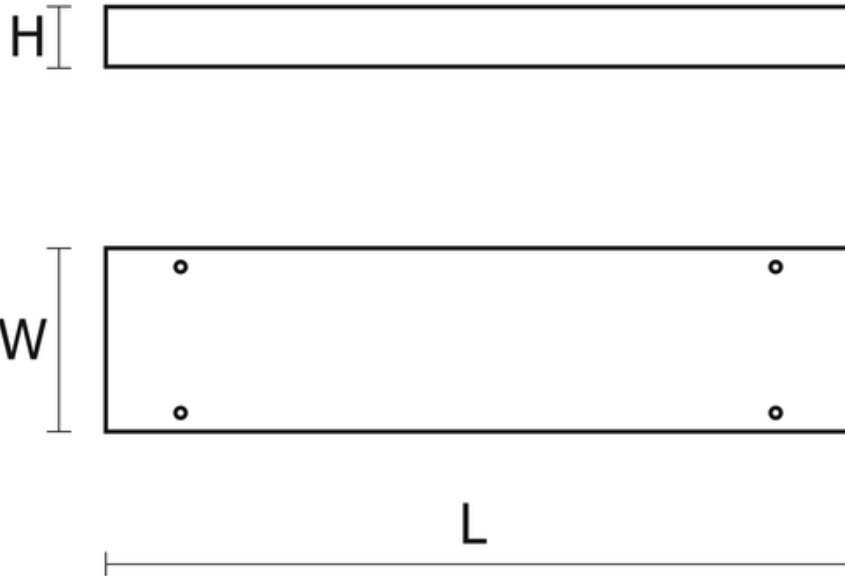

UWAGA: Zdjęcie poglądowe dla całej rodziny produktów.