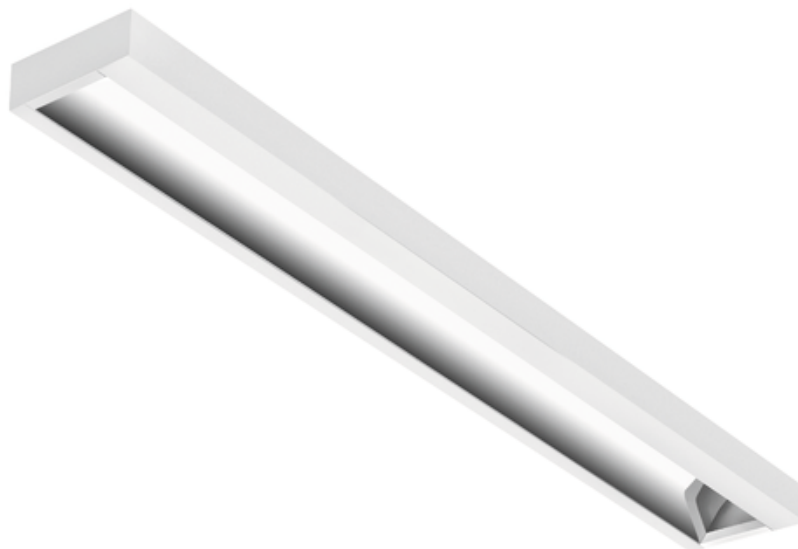

# Oprawa Torino As Led 610 17w 1600lm 840 Rm Biały Std

Kod ElektriKo: 86656 Kod PXF: CP001.1167.840.A000 / PX4087208

**UWAGA:** Zdjęcie poglądowe dla całej rodziny produktów.

## Dane techniczne:

- Moc źródła światła **1x17W**
- Strumień świetlny oprawy **1600 lm**
- Temperatura barwowa **4000K**
- Waga **1,80 kg**
- Moc źródła światła **1x17W**
- Strumień świetlny oprawy **1600 lm**
- Temperatura barwowa **4000K**
- Waga **1,80 kg**
- Rodzaj montażu **Powierzchniowy**
- Materiał obudowy **Blacha stalowa**
- Odbłyśnik **Matowy**
- Źródło światła **LED**
- Liczba źródeł światła **1**
- Napięcie znamionowe **230 V**
- Rodzaj LED **5630**
- Zawiera źródło światła **Tak**

Oprawa oświetleniowa o asymetrycznym rozsyłe strumienia świetlnego przystosowana do źródeł LED. TORINO AS LED znajduje zastosowanie przy oświetleniu półek sklepowych, tablic szkolnych i powierzchni wymagających miejscowego doświetlenia.

**Wykonanie:** Obudowa z blachy stalowej malowanej elektrostacyjnie na kolor biały. Odbłyśnik asymetryczny z anodyzowanego polerowanego aluminium.

**Montaż:** Nastrokowy

**Kategoria oprawy:** oprawa wewnętrzna kasetonowa