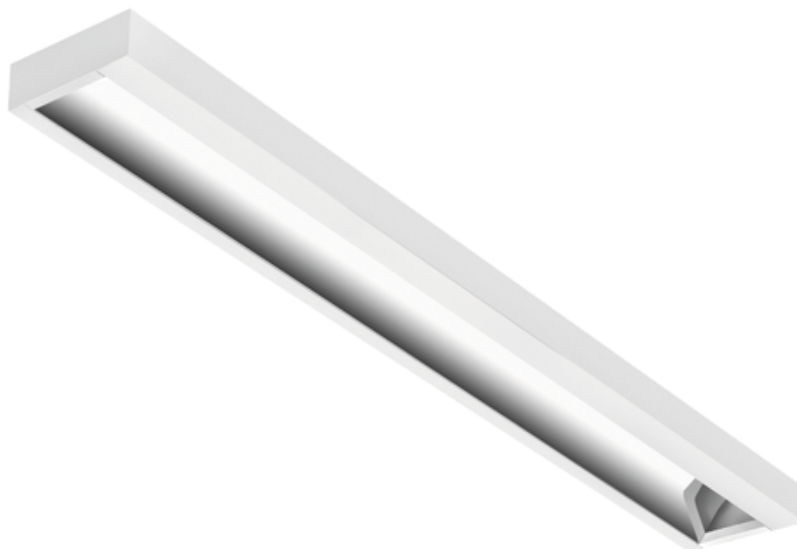

Oprawa Torino As Led 1170 32w 3350lm 840 Rm Biały Std

Kod ElektriKo: 86658 Kod PXF: CP002.1167.840.A000 / PX4087222

UWAGA: Zdjęcie poglądowe dla całej rodziny produktów.

Dane techniczne:

- Moc źródła światła **1x32W**
- Strumień świetlny oprawy **3350 lm**
- Temperatura barwowa **4000K**
- Waga **3,40 kg**
- Moc źródła światła **1x32W**
- Strumień świetlny oprawy **3350 lm**
- Temperatura barwowa **4000K**
- Waga **3,40 kg**
- Rodzaj montażu **Powierzchniowy**
- Materiał obudowy **Blacha stalowa**
- Odbłyśnik **Matowy**
- Źródło światła **LED**
- Liczba źródeł światła **1**
- Napięcie znamionowe **230 V**
- Rodzaj LED **5630**
- Zawiera źródło światła **Tak**

Oprawa oświetleniowa o asymetrycznym rozsyłe strumienia świetlnego przystosowana do źródeł LED. TORINO AS LED znajduje zastosowanie przy oświetleniu półek sklepowych, tablic szkolnych i powierzchni wymagających miejscowego doświetlenia.

Wykonanie: Obudowa z blachy stalowej malowanej elektrostacyjnie na kolor biały. Odbłyśnik asymetryczny z anodyzowanego polerowanego aluminium.

Montaż: Nastropowy

Kategoria oprawy: oprawa wewnętrzna kasetonowa