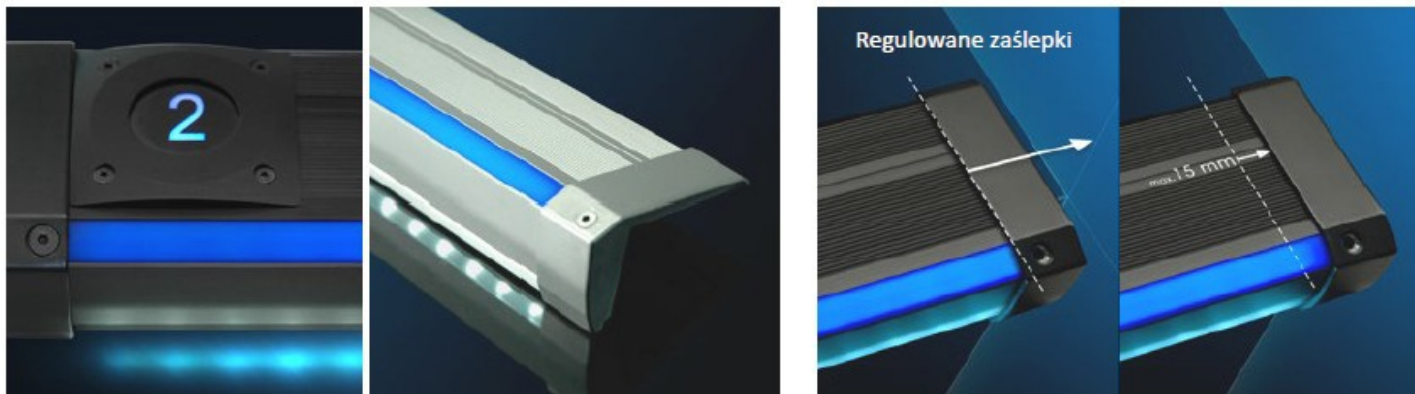

Czarna Zaślepka Prawa do profilu DUO LED UNI I STEPLINE

Kod ElektriKo: 86709 Kod Lars: Czarna Zaślepka Prawa do profilu DUO LED UNI I STEPLINE

UWAGA: Zdjęcie poglądowe dla całej rodziny produktów.

Akcesoria do profilu DUO UNI