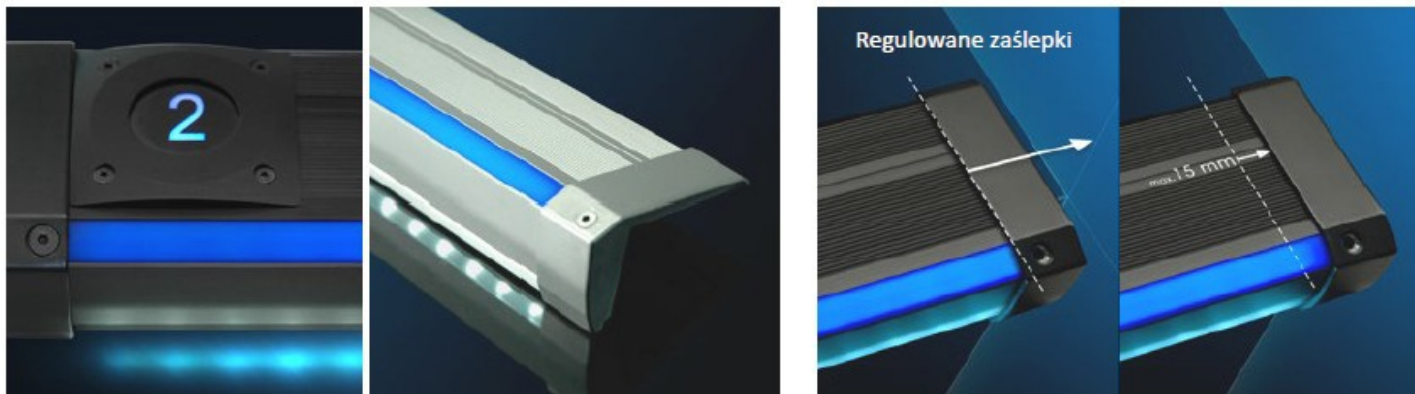

# Czarna Zaślepka Lewa do profilu DUO LED UNI I STEPLINE

Kod ElektriKo: 86710 Kod Lars: Czarna Zaślepka Lewa do profilu DUO LED UNI I STEPLINE

**UWAGA:** Zdjęcie poglądowe dla całej rodziny produktów.

Akcesoria do profilu DUO UNI