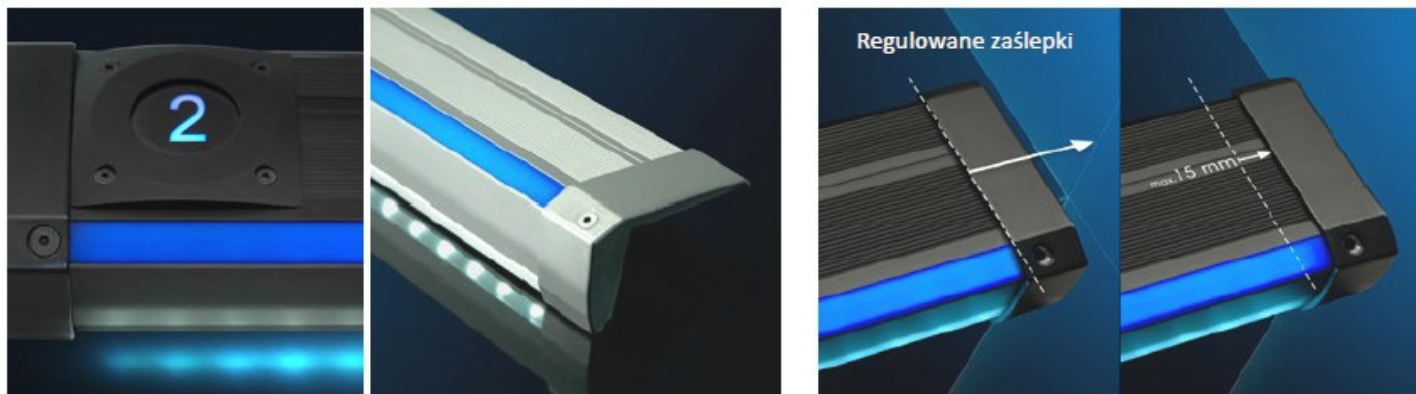

# Przesłona Mleczna do DUO LED UNI - DÓŁ 1422

Kod ElektriKo: 86712 Kod Lars: Przesłona Mleczna do DUO LED UNI - DÓŁ 1422

**UWAGA:** Zdjęcie poglądowe dla całej rodziny produktów.

Akcesoria do profilu DUO UNI