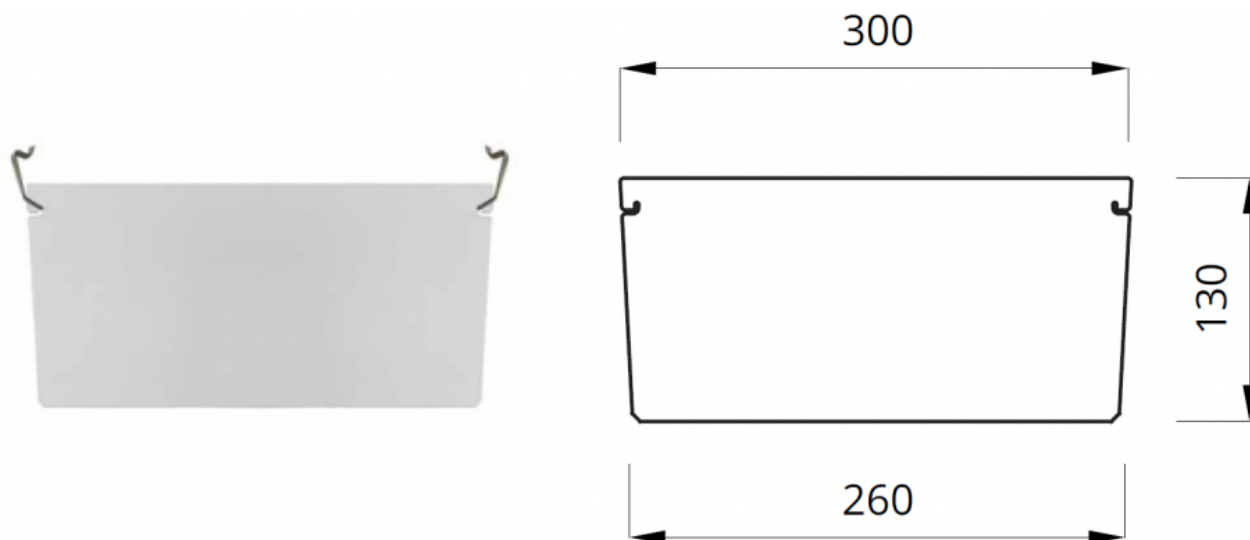

Exit M Plexa Do Dwustronnej Oprawy Kierunkowej + Pu31, Pu41

Kod ElektriKo: 86728 Kod Awex: ETE/PLX/PU31,PU41

UWAGA: Zdjęcie poglądowe dla całej rodziny produktów.

Szybka z plexi glassu + sprężyny mocujące do oprawy awaryjnej przy montażu na suficie.