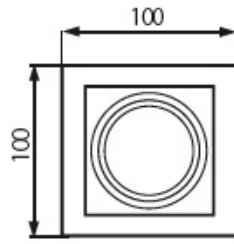

ARET 1XMR16