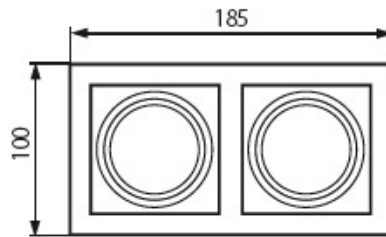

ARET 2XMR16