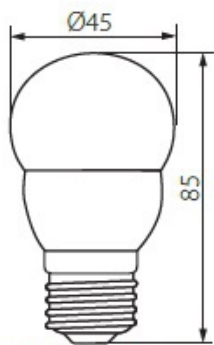

BILO HI 8W E14

BILO HI 8W E27