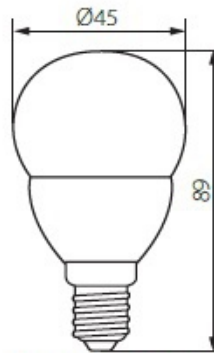

BILO HI 8W E14