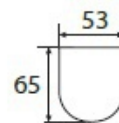

ROLSO LED IP44 15W-NW - 600
ROLSO LED IP44 20W-NW - 900