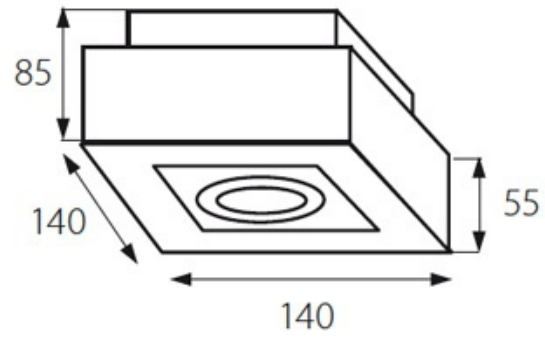

STOBI DLP 250-B
STOBI DLP 250-W

STOBI DLP 50-B
STOBI DLP 50-W