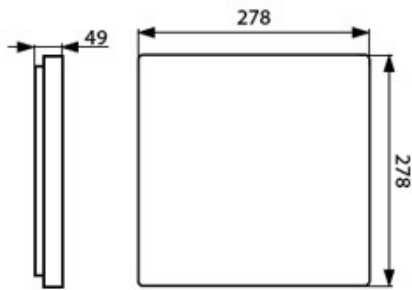

VARSO LED 18W...L