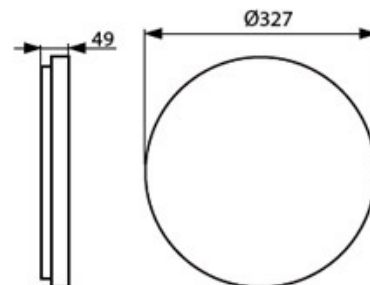

- moc: 18W, 24W,
- strumień: 18W - 1620lm(WW) /1700lm(NW), 24W - 2160lm(WW)/2280lm(NW),
- IP54,
- temperatura barwowa: 3000K, 4000K.

VARSO LED 18W...L

VARSO LED 18W...O

VARSO LED 24W...L

VARSO LED 24W...O