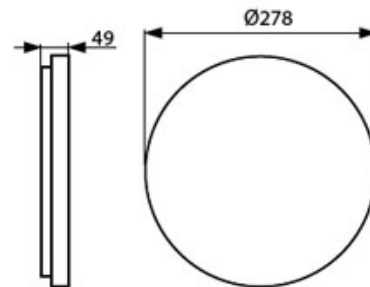

VARSO LED 18W...O