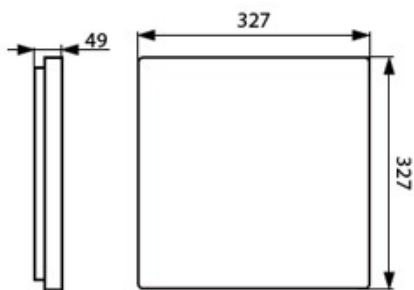

- moc: 18W, 24W,
- strumień: 18W - 1620lm(WW) /1700lm(NW), 24W - 2160lm(WW)/2280lm(NW),
- IP54,
- temperatura barwowa: 3000K, 4000K.

VARSO LED 18W...L

VARSO LED 18W...O

VARSO LED 24W...L

VARSO LED 24W...O