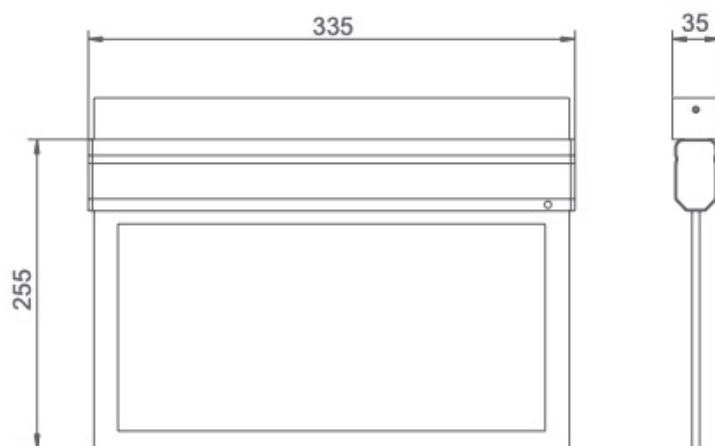

- Czas pracy na baterii **3h**
- Źródło światła w komplecie **TAK**

Nowoczesna oprawa **oświetlenia awaryjnego i ewakuacyjnego** w technologii **LED** o stopniu szczelności IP20. Wykonana ze stali. Przeznaczona do oświetlania wyjść i wyznaczania dróg ewakuacyjnych w budynkach użyteczności publicznej.

Dane techniczne

Źródło światła: LED

Klasa szczelności: IP20

Czas pracy: 3h

Tryb pracy: Sieciowo-awaryjna

UWAGA: Zdjęcie poglądowe dla całej rodziny produktów.