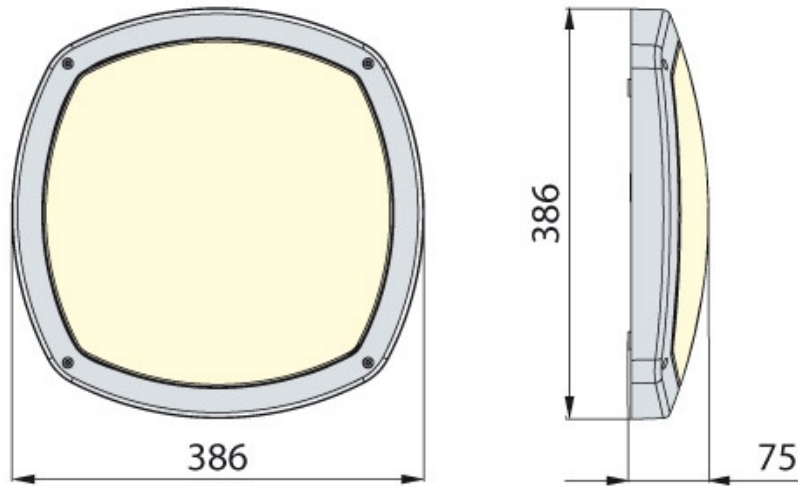

UWAGA: Zdjęcie poglądowe dla całej rodziny produktów.