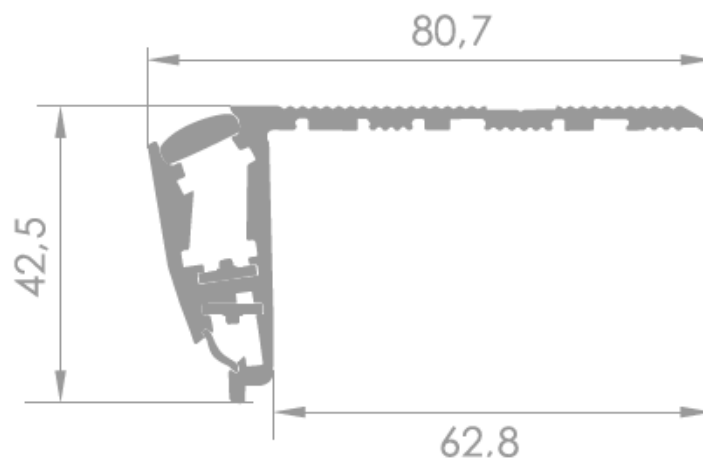

LedFLEX

- 30 LED/m

- 60 LED/m

- 120 LED/m

Kolor podświetlenia - biały transparentny

- biały mleczny

- niebieski

- czerwony

- pomarańczowy

- dowolny wg wzornika RAL

- RGB

Zasilanie 12V lub 24V

Moc 4,8 W/m; 7,2 W/m; 9,6 W/m

Sterowanie DALI, KNX, DMX, Smartphone

UWAGA: Zdjęcie poglądowe dla całej rodziny produktów.