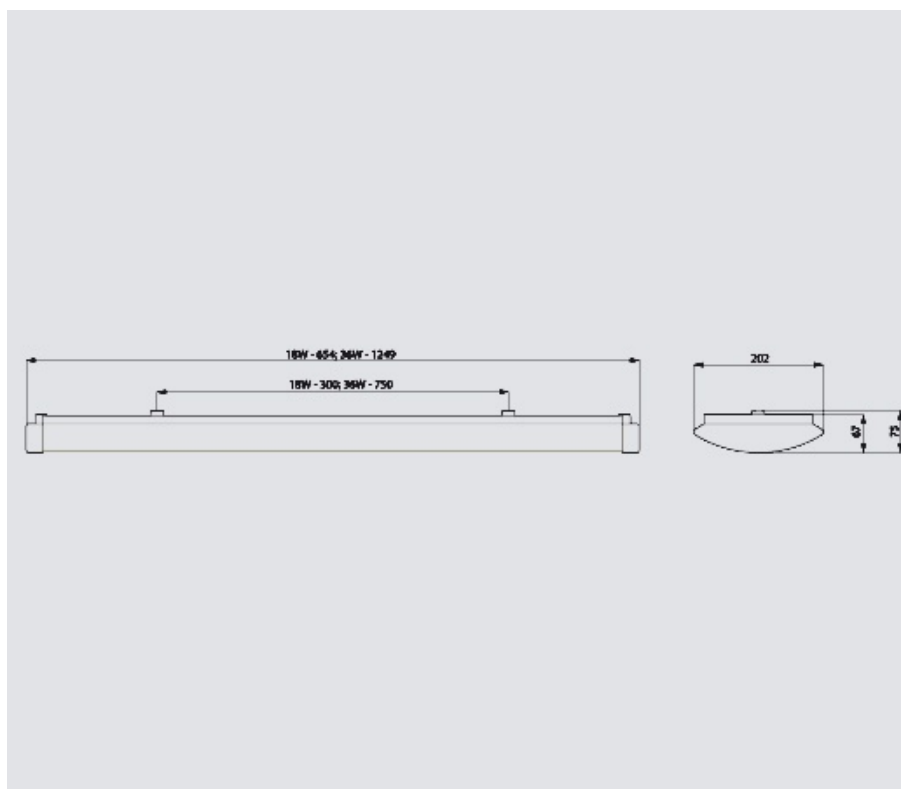

Oprawa kloszowa Oprawa LUMINA, 2x18W, klosz ryflowany, statecznik magnetyczny

Kod ElektriKo: 90428 Kod Elgo: YB-WOAA23-61

UWAGA: Zdjęcie poglądowe dla całej rodziny produktów.

Dane techniczne:

- Moc **2 x 18W**
- Trzonek **G13**
- Stopień ochrony IP **IP 20**
- Statecznik **magnetyczny, kompensacja mocy biernej**
- Moc **2 x 18W**
- Trzonek **G13**
- Stopień ochrony IP **IP 20**
- Statecznik **magnetyczny, kompensacja mocy biernej**
- Napięcie zasilania **230V**
- Klasa ochronności **I**
- Dopuszczenie montażu na powierzchniach normalnie palnych **TAK**
- Certyfikat Gost-R **TAK**
- Selektywne zbieranie sprzętu elektrycznego i elektronicznego **TAK**
- Zgodność z normami europejskimi (CE) **TAK**
- Źródło światła **LED**
- Stopień ochrony IP **IP20/IP44**
- Zastosowanie **wewnątrz**
- Oprawa stała **TAK**

LUMINA, świetlówka liniowa T8

Opis techniczny

- płaska podstawa wyprofilowana z blachy stalowej, malowana proszkowo na biało
- białe boczki z poliwęglanu dostosowane do kształtu klosza
- klosz satynowany lub ryflowany z polimetakrylanu metylu
- kompletny osprzęt elektryczny zamocowany do podstawy oprawy
- stateczniki magnetyczne lub elektroniczne
- oprawy ze statecznikiem magnetycznym, bez lub z kompensacją mocy biernej

Wymiary

LUMINA IP 20							
LUMINA IP 44							
Mode	Moc	Stopień	Wymiary [mm]				
I	źródła	ochrony	A	B	C	D	E
	światła						
LUMI 2 x 18W	IP 20	654	202	67	75	300	
NA							
LUMI 2 x 18W	IP 44	654	202	-	68	500	
NA							
LUMI 2 x 36W	IP 20	1249	202	67	75	750	
NA							
LUMI 2 x 36W	IP 44	1249	202	-	68	1110	
NA							
LUMI 2 x 58W	IP 20	1560	202	67	75	1050	
NA							
LUMI 2 x 58W	IP 44	1560	202	-	68	1410	
NA							

Indeks	Model	Opis
LUMINA Akcesoria		
EB-WP00 00-55	ZZL	Komplet zwieszaków linkowych, długość 1120mm
EB-WP00 00-56	ZZR	Komplet zwieszaków rurkowych, długość 330mm
EB-WPAA 00-56	ZZR	Komplet zwieszaków rurkowych, długość 500mm