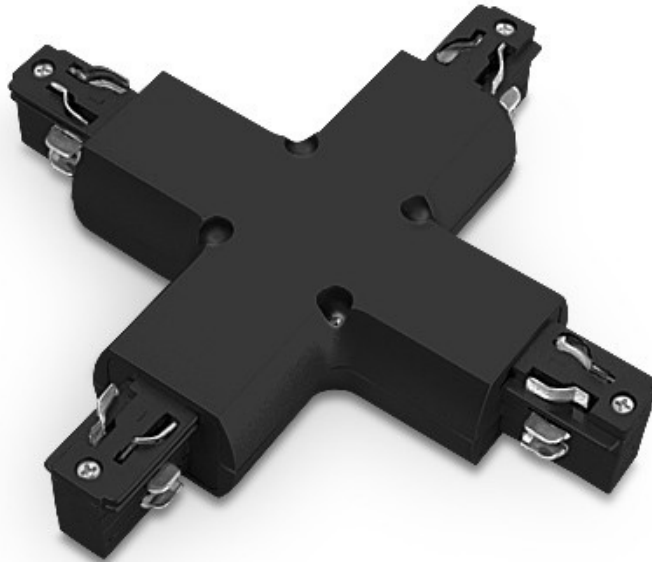

Łącznik SCENA WX2, prawy

Kod ElektriKo: 90514 Kod Brilum: OB-SCEWX2-00

Dane techniczne:

- Kolor **czarny**
- Rodzaj elementu **łącznik szynoprzewodów**
- Kolor **czarny**
- Rodzaj elementu **łącznik szynoprzewodów**
- Klasa ochronności **I**
- Dopuszczenie montażu na powierzchniach normalnie palnych **TAK**
- Certyfikat Gost-R **TAK**
- Selektywne zbieranie sprzętu elektrycznego i elektronicznego **TAK**
- Zgodność z normami europejskimi (CE) **TAK**
- Stopień ochrony IP **IP20**
- Zastosowanie **wewnątrz**
- Prąd znamionowy **10A**

Łącznik szynoprzewodów SCENA WX2, prawy, kolor czarny

Opis techniczny

- zasilanie - 440V/230V, 50Hz
- prąd - max. 10A
- kolor obudowy – biały lub srebrny
- obudowa – tworzywo sztuczne
- rodzaj szyny – trójfazowa

Zastosowanie

- oświetlenie pomieszczeń handlowych, witryn sklepowych, muzeów, galerii, wystaw oraz obiektów użyteczności publicznej

Sposób montażu

- montaż bezpośrednio na stropie lub ścianie, możliwość zwieszania

Wymiary