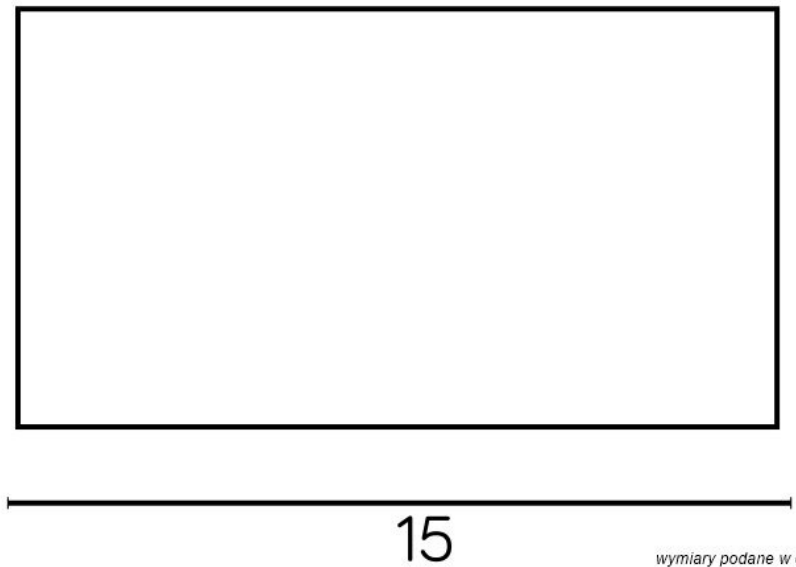

### Dane techniczne:

- Źródło światła **2 x GU10**
- Stopień ochrony **IP 54**
- Kolor **polerowane aluminium**
- Źródło światła **2 x GU10**
- Stopień ochrony **IP 54**
- Kolor **polerowane aluminium**

Kolory: polerowane aluminium

Materiały: aluminium

IP: 54

Wysokość: 15 cm

Szerokość: 6,8 cm

Głębokość: 9,2 cm

Źródło światła: 2 x GU10

Model 5002 BR posiada dwa źródła światła - góra i dół, są to żarówki GU10 (brak w zestawie), dzięki czemu można dowolnie dostosować do swoich potrzeb moc oraz barwę światła.

Kinkiety MINI o prostokątnym kształcie występują w dwóch, nowych wersjach kolorystycznych (ciemny popiel oraz szczotkowane aluminium)

wymiary podane w cm