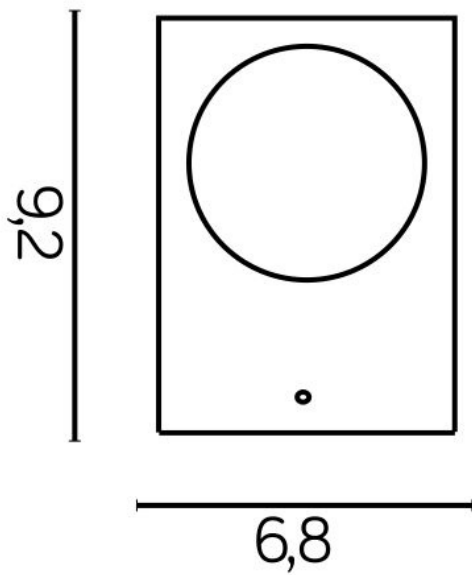

### Dane techniczne:

- Źródło światła **2 x GU10**
- Stopień ochrony **IP 54**
- Kolor **polerowane aluminium**
- Źródło światła **2 x GU10**
- Stopień ochrony **IP 54**
- Kolor **polerowane aluminium**

Kolory: polerowane aluminium

Materiały: aluminium

IP: 54

Wysokość: 15 cm

Szerokość: 6,8 cm

Głębokość: 9,2 cm

Źródło światła: 2 x GU10

Model 5002 BR posiada dwa źródła światła - góra i dół, są to żarówki GU10 (brak w zestawie), dzięki czemu można dowolnie dostosować do swoich potrzeb moc oraz barwę światła.

Kinkiety MINI o prostokątnym kształcie występują w dwóch, nowych wersjach kolorystycznych (ciemny popiel oraz szczotkowane aluminium)

wymiary podane w cm