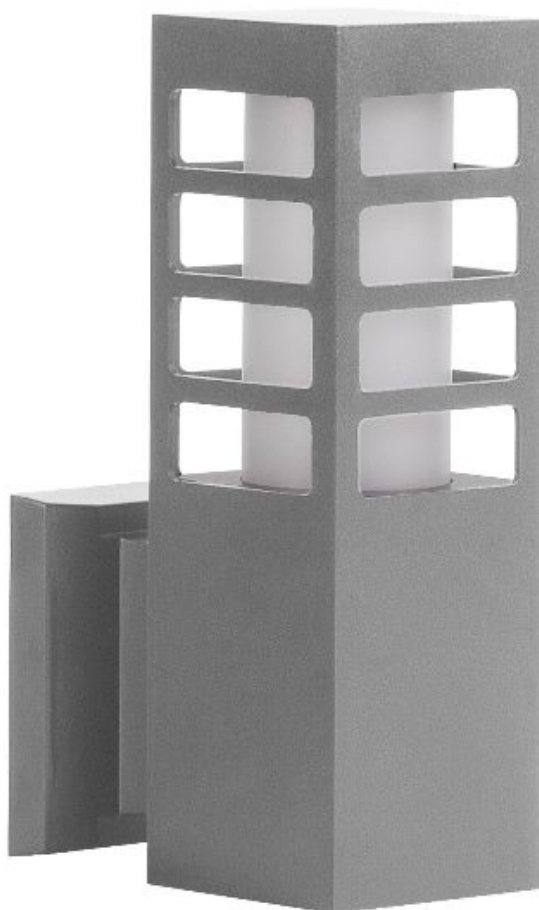

Rado Iii K Al

Kod ElektriKo: 91042 Kod Suma: Rado Iii K al

Dane techniczne:

- Źródło światła **E27 CFL MAX. 18W 230V**
- Stopień ochrony **IP 54**
- Wysokość **25**
- Szerokość **8**
- Głębokość **14**
- Źródło światła **E27 CFL MAX. 18W 230V**
- Stopień ochrony **IP 54**
- Wysokość **25**
- Szerokość **8**
- Głębokość **14**

Profil lampy wykonany z aluminium, klosz natomiast z poliwęglanu satynowanego.

Idealnie nadaje się do podświetlania ogrodu, tarasu czy wjazdu do garażu.