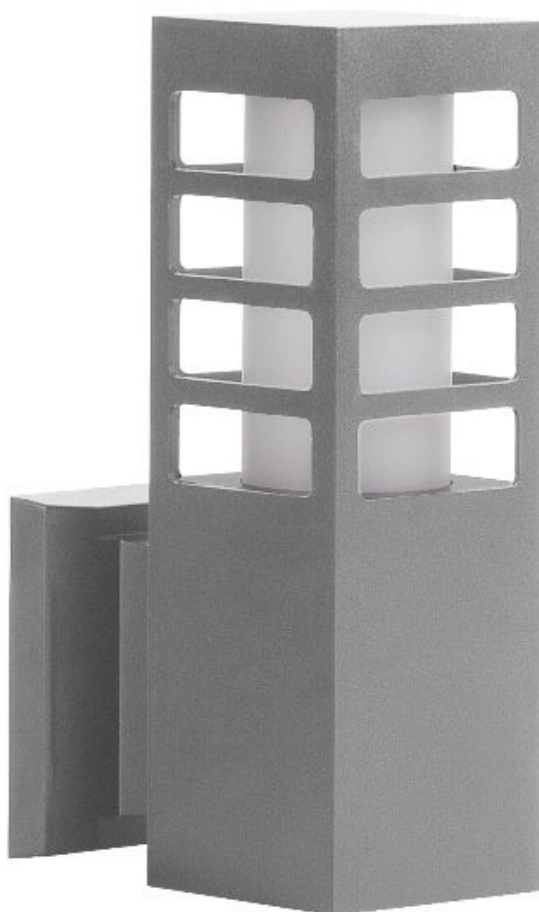

## Rado Iii K Al

Kod ElektriKo: 91042 Kod Suma: Rado Iii K al

### Dane techniczne:

- Źródło światła **E27 CFL MAX. 18W 230V**
- Stopień ochrony **IP 54**
- Wysokość **25**
- Szerokość **8**
- Głębokość **14**
- Źródło światła **E27 CFL MAX. 18W 230V**
- Stopień ochrony **IP 54**
- Wysokość **25**
- Szerokość **8**
- Głębokość **14**

Profil lampy wykonany z aluminium, klosz natomiast z poliwęglanu satynowanego.

Idealnie nadaje się do podświetlania ogrodu, tarasu czy wjazdu do garażu.