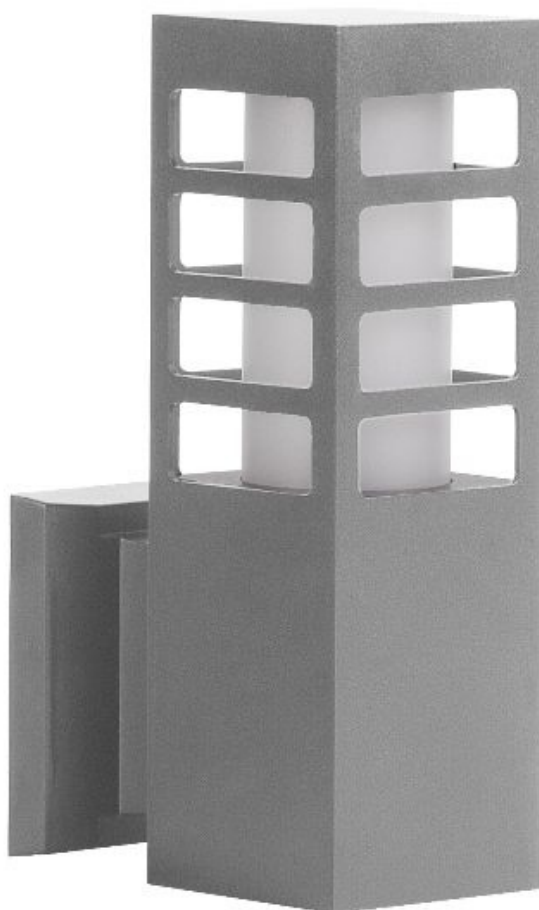

## Rado Iii K Al

Kod ElektriKo: 91042 Kod Suma: Rado Iii K al

### Dane techniczne:

- Źródło światła **E27 CFL MAX. 18W 230V**
- Stopień ochrony **IP 54**
- Wysokość **25**
- Szerokość **8**
- Głębokość **14**
- Źródło światła **E27 CFL MAX. 18W 230V**
- Stopień ochrony **IP 54**
- Wysokość **25**
- Szerokość **8**
- Głębokość **14**

Profil lampy wykonany z aluminium, klosz natomiast z poliwęglanu satynowanego.

Idealnie nadaje się do podświetlania ogrodu, tarasu czy wjazdu do garażu.