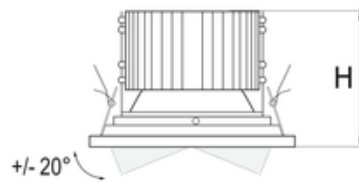

## Dane techniczne:

- Info **Regulowany**
- Strumień świetlny oprawy **1660 lm**
- Temperatura barwowa **4000K**
- Waga **1,00 kg**
- Moc oprawy **15 W**
- Kąt rozsyłu **55 °**
- Stopień ochrony (IP) **IP20**
- Info **Regulowany**
- Strumień świetlny oprawy **1660 lm**
- Temperatura barwowa **4000K**
- Waga **1,00 kg**
- Moc oprawy **15 W**
- Kąt rozsyłu **55 °**
- Stopień ochrony (IP) **IP20**
- Rodzaj montażu **Wbudowany**
- Materiał obudowy **Aluminium odlewane ciśnieniowo**

PX4089548	110	230	185	212	120
PX4089534	110	230	185	212	120
PX4089555	110	230	185	212	120
PX4089541	110	230	185	212	120
PX4089562	110	230	185	212	120

H - Wysokość / głębokość

F - Średnica zewnętrzna

G - Średnica wewnętrzna

D - Szerokość wbudowania

E - Głębokość wbudowania

**UWAGA:** Zdjęcie poglądowe dla całej rodziny produktów.

**UWAGA:** Zdjęcie poglądowe dla całej rodziny produktów.

**UWAGA:** Zdjęcie poglądowe dla całej rodziny produktów.

WYCHYLNÝ Ø135 i Ø160  
ADJUSTABLE Ø135 and Ø160

Ø155, Ø195, Ø230

**UWAGA:** Zdjęcie poglądowe dla całej rodziny produktów.