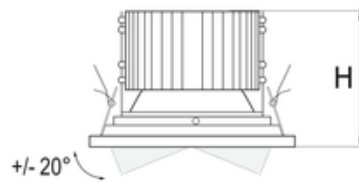

## Dane techniczne:

- Info **Regulowany**
- Strumień świetlny oprawy **2220 lm**
- Temperatura barwowa **3000K**
- Waga **1,00 kg**
- Moc oprawy **21 W**
- Kąt rozsyłu **55 °**
- Stopień ochrony (IP) **IP20**
- Info **Regulowany**
- Strumień świetlny oprawy **2220 lm**
- Temperatura barwowa **3000K**
- Waga **1,00 kg**
- Moc oprawy **21 W**
- Kąt rozsyłu **55 °**
- Stopień ochrony (IP) **IP20**
- Rodzaj montażu **Wbudowany**
- Materiał obudowy **Aluminium odlewane ciśnieniowo**

PX4089548	110	230	185	212	120
PX4089534	110	230	185	212	120
PX4089555	110	230	185	212	120
PX4089541	110	230	185	212	120
PX4089562	110	230	185	212	120

H - Wysokość / głębokość

F - Średnica zewnętrzna

G - Średnica wewnętrzna

D - Szerokość wbudowania

E - Głębokość wbudowania

**UWAGA:** Zdjęcie poglądowe dla całej rodziny produktów.

**UWAGA:** Zdjęcie poglądowe dla całej rodziny produktów.

**UWAGA:** Zdjęcie poglądowe dla całej rodziny produktów.

WYCHYLNÝ Ø135 i Ø160  
ADJUSTABLE Ø135 and Ø160

Ø155, Ø195, Ø230

**UWAGA:** Zdjęcie poglądowe dla całej rodziny produktów.