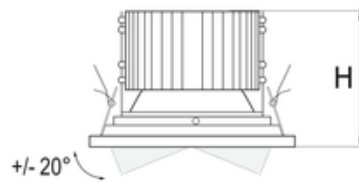

PX4089548	110	230	185	212	120
PX4089534	110	230	185	212	120
PX4089555	110	230	185	212	120
PX4089541	110	230	185	212	120
PX4089562	110	230	185	212	120

H - Wysokość / głębokość

F - Średnica zewnętrzna

G - Średnica wewnętrzna

D - Szerokość wbudowania

E - Głębokość wbudowania

UWAGA: Zdjęcie poglądowe dla całej rodziny produktów.

UWAGA: Zdjęcie poglądowe dla całej rodziny produktów.

UWAGA: Zdjęcie poglądowe dla całej rodziny produktów.

WYCHYLNÝ Ø135 i Ø160
ADJUSTABLE Ø135 and Ø160

Ø155, Ø195, Ø230

UWAGA: Zdjęcie poglądowe dla całej rodziny produktów.