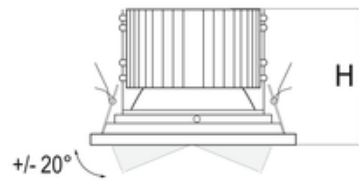

## Dane techniczne:

- Info **Regulowany**
- Strumień świetlny oprawy **2110 lm**
- Temperatura barwowa **3000K**
- Waga **1,20 kg**
- Moc oprawy **21 W**
- Kąt rozsyłu **45 °**
- Stopień ochrony (IP) **IP20**
- Info **Regulowany**
- Strumień świetlny oprawy **2110 lm**
- Temperatura barwowa **3000K**
- Waga **1,20 kg**
- Moc oprawy **21 W**
- Kąt rozsyłu **45 °**
- Stopień ochrony (IP) **IP20**
- Rodzaj montażu **Wbudowany**
- Materiał obudowy **Aluminium odlewane ciśnieniowo**

D - Szerokość wbudowania

E - Głębokość wbudowania

**UWAGA:** Zdjęcie poglądowe dla całej rodziny produktów.

**UWAGA:** Zdjęcie poglądowe dla całej rodziny produktów.

**UWAGA:** Zdjęcie poglądowe dla całej rodziny produktów.

WYCHYLNÝ Ø135 i Ø160  
ADJUSTABLE Ø135 and Ø160

Ø155, Ø195, Ø230

**UWAGA:** Zdjęcie poglądowe dla całej rodziny produktów.