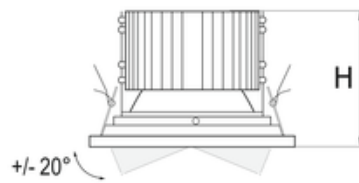

## Dane techniczne:

- Strumień świetlny oprawy **2300 lm**
- Temperatura barwowa **3000K**
- Waga **1,00 kg**
- Moc oprawy **21 W**
- Kąt rozsyłu **45 °**
- Stopień ochrony (IP) **IP44**
- Strumień świetlny oprawy **2300 lm**
- Temperatura barwowa **3000K**
- Waga **1,00 kg**
- Moc oprawy **21 W**
- Kąt rozsyłu **45 °**
- Stopień ochrony (IP) **IP44**
- Rodzaj montażu **Wbudowany**
- Materiał obudowy **Aluminium odlewane ciśnieniowo**
- Materiał klosza **Szkoło przezroczyste**
- Odbłyśnik **Wysoki połysk**

PX4089555	110	230	185	212	120
PX4089541	110	230	185	212	120
PX4089562	110	230	185	212	120

H - Wysokość / głębokość

F - Średnica zewnętrzna

G - Średnica wewnętrzna

D - Szerokość wbudowania

E - Głębokość wbudowania

**UWAGA:** Zdjęcie poglądowe dla całej rodziny produktów.

**UWAGA:** Zdjęcie poglądowe dla całej rodziny produktów.

**UWAGA:** Zdjęcie poglądowe dla całej rodziny produktów.

WYCHYLNÝ Ø135 i Ø160  
ADJUSTABLE Ø135 and Ø160

Ø155, Ø195, Ø230

**UWAGA:** Zdjęcie poglądowe dla całej rodziny produktów.