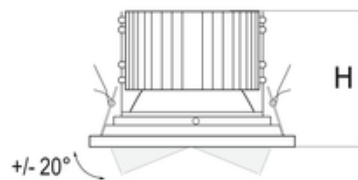

## Dane techniczne:

- Strumień świetlny oprawy **2370 lm**
- Temperatura barwowa **4000K**
- Waga **1,00 kg**
- Moc oprawy **21 W**
- Kąt rozsyłu **45 °**
- Stopień ochrony (IP) **IP44**
- Strumień świetlny oprawy **2370 lm**
- Temperatura barwowa **4000K**
- Waga **1,00 kg**
- Moc oprawy **21 W**
- Kąt rozsyłu **45 °**
- Stopień ochrony (IP) **IP44**
- Rodzaj montażu **Wbudowany**
- Materiał obudowy **Aluminium odlewane ciśnieniowo**
- Materiał klosza **Szkoło przezroczyste**
- Odbłyśnik **Wysoki połysk**

**UWAGA:** Zdjęcie poglądowe dla całej rodziny produktów.

**UWAGA:** Zdjęcie poglądowe dla całej rodziny produktów.

**UWAGA:** Zdjęcie poglądowe dla całej rodziny produktów.

WYCHYLNÝ Ø135 i Ø160  
ADJUSTABLE Ø135 and Ø160

Ø155, Ø195, Ø230

**UWAGA:** Zdjęcie poglądowe dla całej rodziny produktów.