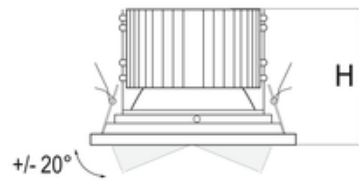

PX4089555	110	230	185	212	120
PX4089541	110	230	185	212	120
PX4089562	110	230	185	212	120

H - Wysokość / głębokość

F - Średnica zewnętrzna

G - Średnica wewnętrzna

D - Szerokość wbudowania

E - Głębokość wbudowania

UWAGA: Zdjęcie poglądowe dla całej rodziny produktów.

UWAGA: Zdjęcie poglądowe dla całej rodziny produktów.

UWAGA: Zdjęcie poglądowe dla całej rodziny produktów.

WYCHYLNÝ Ø135 i Ø160
ADJUSTABLE Ø135 and Ø160

Ø155, Ø195, Ø230

UWAGA: Zdjęcie poglądowe dla całej rodziny produktów.