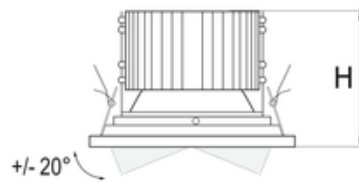

## Dane techniczne:

- Strumień świetlny oprawy **2360 lm**
- Temperatura barwowa **3000K**
- Waga **1,20 kg**
- Moc oprawy **21 W**
- Kąt rozsyłu **55 °**
- Stopień ochrony (IP) **IP44**
- Strumień świetlny oprawy **2360 lm**
- Temperatura barwowa **3000K**
- Waga **1,20 kg**
- Moc oprawy **21 W**
- Kąt rozsyłu **55 °**
- Stopień ochrony (IP) **IP44**
- Rodzaj montażu **Wbudowany**
- Materiał obudowy **Aluminium odlewane ciśnieniowo**
- Materiał klosza **Szkoło przezroczyste**
- Odbłyśnik **Wysoki połysk**

PX4089555	110	230	185	212	120
PX4089541	110	230	185	212	120
PX4089562	110	230	185	212	120

H - Wysokość / głębokość

F - Średnica zewnętrzna

G - Średnica wewnętrzna

D - Szerokość wbudowania

E - Głębokość wbudowania

**UWAGA:** Zdjęcie poglądowe dla całej rodziny produktów.

**UWAGA:** Zdjęcie poglądowe dla całej rodziny produktów.

**UWAGA:** Zdjęcie poglądowe dla całej rodziny produktów.

WYCHYLNÝ Ø135 i Ø160  
ADJUSTABLE Ø135 and Ø160

Ø155, Ø195, Ø230

**UWAGA:** Zdjęcie poglądowe dla całej rodziny produktów.