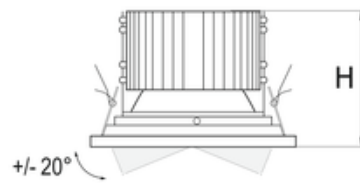

PX4089555	110	230	185	212	120
PX4089541	110	230	185	212	120
PX4089562	110	230	185	212	120

H - Wysokość / głębokość

F - Średnica zewnętrzna

G - Średnica wewnętrzna

D - Szerokość wbudowania

E - Głębokość wbudowania

UWAGA: Zdjęcie poglądowe dla całej rodziny produktów.

UWAGA: Zdjęcie poglądowe dla całej rodziny produktów.

UWAGA: Zdjęcie poglądowe dla całej rodziny produktów.

WYCHYLNÝ Ø135 i Ø160
ADJUSTABLE Ø135 and Ø160

Ø155, Ø195, Ø230

UWAGA: Zdjęcie poglądowe dla całej rodziny produktów.