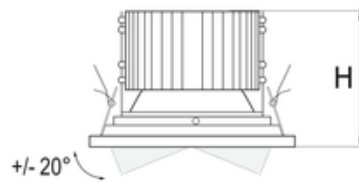

PX4089555	110	230	185	212	120
PX4089541	110	230	185	212	120
PX4089562	110	230	185	212	120

H - Wysokość / głębokość

F - Średnica zewnętrzna

G - Średnica wewnętrzna

D - Szerokość wbudowania

E - Głębokość wbudowania

UWAGA: Zdjęcie poglądowe dla całej rodziny produktów.

UWAGA: Zdjęcie poglądowe dla całej rodziny produktów.

UWAGA: Zdjęcie poglądowe dla całej rodziny produktów.

WYCHYLNÝ Ø135 i Ø160
ADJUSTABLE Ø135 and Ø160

Ø155, Ø195, Ø230

UWAGA: Zdjęcie poglądowe dla całej rodziny produktów.