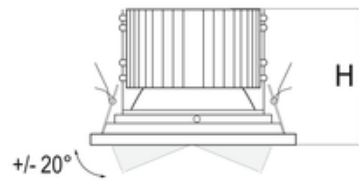

## Dane techniczne:

- Strumień świetlny oprawy **2400 lm**
- Temperatura barwowa **4000K**
- Waga **1,80 kg**
- Moc oprawy **21 W**
- Kąt rozsyłu **50 °**
- Stopień ochrony (IP) **IP44**
- Strumień świetlny oprawy **2400 lm**
- Temperatura barwowa **4000K**
- Waga **1,80 kg**
- Moc oprawy **21 W**
- Kąt rozsyłu **50 °**
- Stopień ochrony (IP) **IP44**
- Rodzaj montażu **Wbudowany**
- Materiał obudowy **Aluminium odlewane ciśnieniowo**
- Materiał klosza **Szkoło przezroczyste**
- Odbłyśnik **Wysoki połysk**

PX4089555	110	230	185	212	120
PX4089541	110	230	185	212	120
PX4089562	110	230	185	212	120

H - Wysokość / głębokość

F - Średnica zewnętrzna

G - Średnica wewnętrzna

D - Szerokość wbudowania

E - Głębokość wbudowania

**UWAGA:** Zdjęcie poglądowe dla całej rodziny produktów.

**UWAGA:** Zdjęcie poglądowe dla całej rodziny produktów.

**UWAGA:** Zdjęcie poglądowe dla całej rodziny produktów.

WYCHYLNÝ Ø135 i Ø160  
ADJUSTABLE Ø135 and Ø160

Ø155, Ø195, Ø230

**UWAGA:** Zdjęcie poglądowe dla całej rodziny produktów.