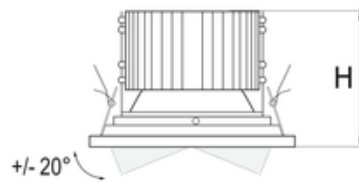

## Dane techniczne:

- Strumień świetlny oprawy **3220 lm**
- Temperatura barwowa **4000K**
- Waga **1,80 kg**
- Moc oprawy **29 W**
- Kąt rozsyłu **50 °**
- Stopień ochrony (IP) **IP44**
- Strumień świetlny oprawy **3220 lm**
- Temperatura barwowa **4000K**
- Waga **1,80 kg**
- Moc oprawy **29 W**
- Kąt rozsyłu **50 °**
- Stopień ochrony (IP) **IP44**
- Rodzaj montażu **Wbudowany**
- Materiał obudowy **Aluminium odlewane ciśnieniowo**
- Materiał klosza **Szkoło przezroczyste**
- Odbłyśnik **Wysoki połysk**

H - Wysokość / głębokość

F - Średnica zewnętrzna

G - Średnica wewnętrzna

D - Szerokość wbudowania

E - Głębokość wbudowania

**UWAGA:** Zdjęcie poglądowe dla całej rodziny produktów.

**UWAGA:** Zdjęcie poglądowe dla całej rodziny produktów.

**UWAGA:** Zdjęcie poglądowe dla całej rodziny produktów.

WYCHYLNÝ Ø135 i Ø160  
ADJUSTABLE Ø135 and Ø160

Ø155, Ø195, Ø230

**UWAGA:** Zdjęcie poglądowe dla całej rodziny produktów.