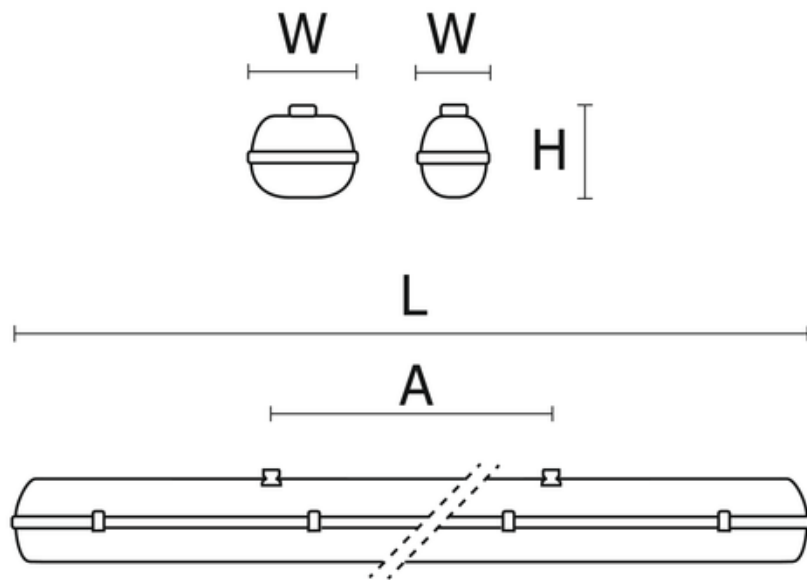

UWAGA: Zdjęcie poglądowe dla całej rodziny produktów.