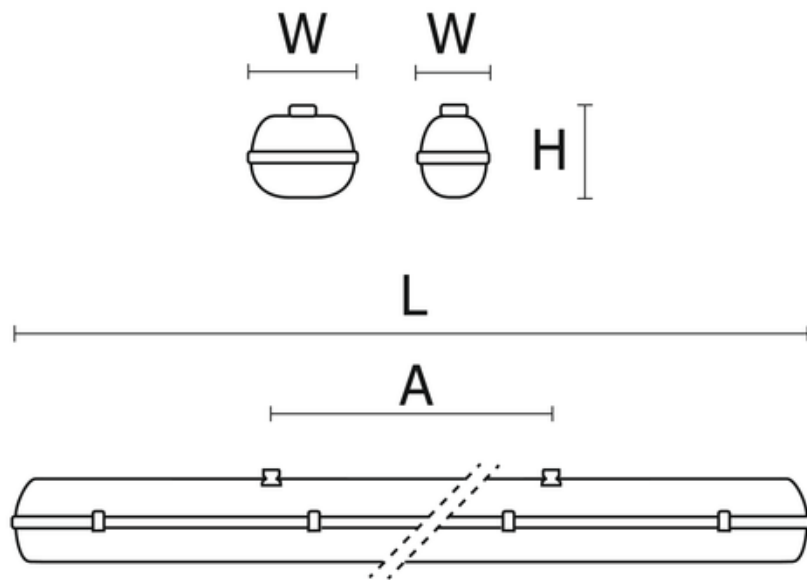

Oprawa hermetyczna na źródła LED o stopniu szczelności IP66.

Wykonanie: Podstawa z poliwęglanu PC odpornego na uderzenia. Klosz mleczny, optyczny odporny na działanie promieniowania UV, wykonany z poliwęglanu PC. Klipsy wzmocnione włóknem szklanym.

Montaż: Nastropowy lub zwieszany.

Akcesoria: Klipsy ze stali nierdzewnej INOX.

Zastosowanie: hale produkcyjne, hale magazynowe, korytarze, laboratoria badawcze

Kategoria oprawy: oprawa przemysłowa

Zasilanie: 230 V

	L	W	H
PX2040901	662	95	111
PX2040922	662	95	111
PX2040908	1272	95	111
PX2040929	1272	95	111
PX2040915	1572	95	111
PX2040936	1572	95	111
PX2040943	662	95	111
PX2040964	662	95	111
PX2040950	1272	145	111
PX2040971	1272	145	111
PX2040957	1572	145	111
PX2040978	1572	145	111

L - Długość

W - Szerokość

H - Wysokość / głębokość

UWAGA: Zdjęcie poglądowe dla całej rodziny produktów.