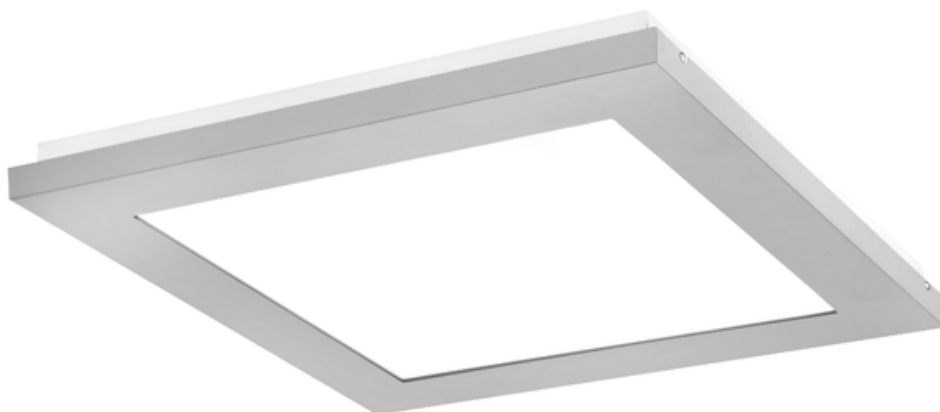

Oprawa Finestra Led Nf 407x407 32w 2890lm 830 Opal Szary Std

Kod ElektriKo: 91159 Kod PXF: CU004.2211.830.A000 / PX0906415

UWAGA: Zdjęcie poglądowe dla całej rodziny produktów.

Dane techniczne:

- Strumień świetlny oprawy **2890 lm**
- Temperatura barwowa **3000K**
- Waga **2,90 kg**
- Moc oprawy **32 W**
- Stopień ochrony (IP) **IP20**
- Raster / przesłona **OPAL**
- LLMF - poziom strumienia początkowego po czasie 60 000h **89 %**
- Żywotność diod LED **>56000 h**
- Spadek strumienia świetlnego w czasie **L90**
- Strumień świetlny oprawy **2890 lm**
- Temperatura barwowa **3000K**
- Waga **2,90 kg**
- Moc oprawy **32 W**
- Stopień ochrony (IP) **IP20**
- Raster / przesłona **OPAL**
- LLMF - poziom strumienia początkowego po czasie 60 000h **89 %**

Energooszczędna oprawa dekoracyjna o nowoczesnym i eleganckim kształcie z zastosowanymi źródłami LED renomowanych producentów. poprzez uniwersalną formę i typ montażu znajduje zastosowanie w pomieszczeniach użyteczności publicznej, salach konferencyjnych, pomieszczeniach biurowych, komunikacjach, holach i klatkach schodowych. W oprawie stosowane są markowe zasilacze najwyższej klasy o wysokim współczynniku $\cos \phi > 0,95$. Oprawa znakomicie uzupełnia się z pozostałymi oprawami serii .

Wykonanie: Obudowa stalowa malowana elektrostatycznie (w standardzie kolor szary), klosz mikropryzmatyczny (MPRM), klosz OPAL.

Montaż: Nastropowy, zwieszany, naścienny.

Akcesoria: Zawieszania zwykłe i elektryczne.