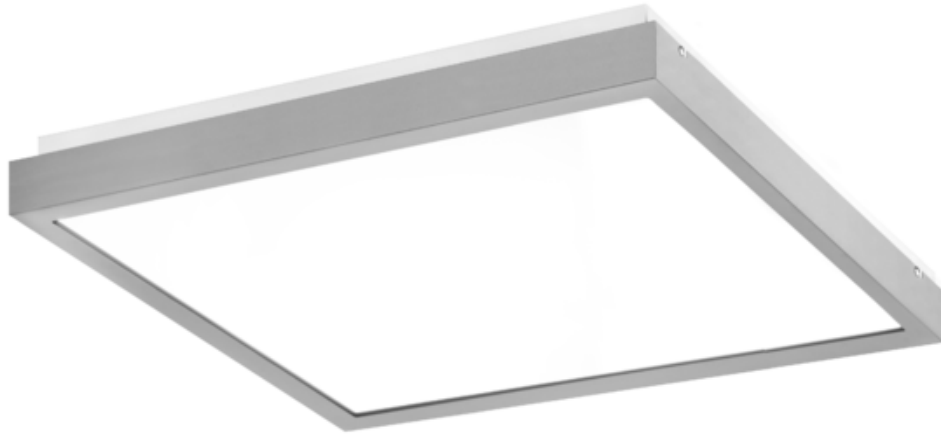

PX0906450	595	595	65	25
PX0906457	595	595	65	25
PX0906464	595	595	65	25
PX0906471	295	1195	65	25
PX0906478	295	1195	65	25
PX0906485	295	1195	65	25
PX0906492	295	1195	65	25
PX0906515	407	407	65	25
PX0906522	407	407	65	25
PX0906529	295	595	65	25
PX0906536	295	595	65	25
PX0906543	595	595	65	25
PX0906550	595	595	65	25
PX0906557	595	595	65	25
PX0906564	595	595	65	25
PX0906571	295	1195	65	25
PX0906578	295	1195	65	25
PX0906585	295	1195	65	25
PX0906592	295	1195	65	25
PX0906401	407	407	45	25
PX0906408	407	407	45	25
PX0906339	307	307	62	44
PX0906346	307	307	62	44
PX0906353	407	407	62	54
PX0906360	407	407	62	54
PX0906843	307	307	65	25
PX0906850	307	307	65	25
PX0906829	307	307	65	25
PX0906836	307	307	65	25
PX0906601	407	407	65	25
PX0906608	407	407	65	25
PX0906615	295	595	65	25
PX0906622	295	595	65	25
PX0906629	595	595	65	25
PX0906636	595	595	65	25
PX0906643	595	595	65	25
PX0906650	595	595	65	25
PX0906657	295	1195	65	25
PX0906664	295	1195	65	25
PX0906671	295	1195	65	25
PX0906678	295	1195	65	25
PX0906685	407	407	65	25
PX0906692	407	407	65	25
PX0906699	295	595	65	25
PX0906706	295	595	65	25
PX0906713	595	595	65	25
PX0906720	595	595	65	25
PX0906727	595	595	65	25
PX0906734	595	595	65	25
PX0906741	295	1195	65	25
PX0906748	295	1195	65	25
PX0906755	295	1195	65	25
PX0906762	295	1195	65	25

L - Długość

W - Szerokość

H - Wysokość / głębokość

- Wymiar dodatkowy

UWAGA: Zdjęcie poglądowe dla całej rodziny produktów.