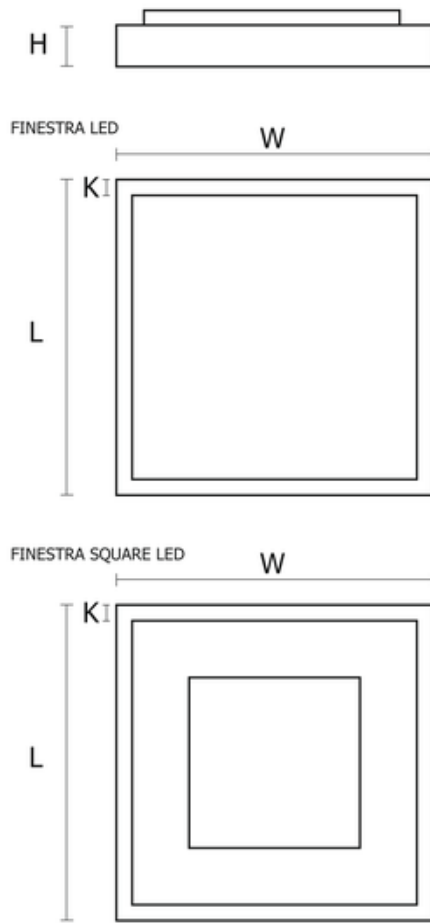

**Wykonanie:** Obudowa stalowa malowana elektrostatycznie (w standardzie kolor szary), klosz mikropryzmatyczny (MPRM), klosz OPAL.

**Montaż:** Nastropowy, zwieszany, naścienny.

**Akcesoria:** Zawieszania zwykłe i elektryczne.

**Kategoria oprawy:** plafoniera

**Zasilanie:** 230V

	<b>L</b>	<b>W</b>	<b>H</b>	
PX0906263	307	307	68	44
PX0906268	307	307	68	44
PX0906283	407	407	65	54
PX0906288	407	407	65	54
PX0906815	307	307	65	25
PX0906822	307	307	65	25
PX0906801	307	307	65	25
PX0906808	307	307	65	25
PX0906415	407	407	65	25
PX0906422	407	407	65	25
PX0906429	295	595	65	25
PX0906436	295	595	65	25
PX0906443	595	595	65	25

L - Długość

W - Szerokość

H - Wysokość / głębokość

- Wymiar dodatkowy

**UWAGA:** Zdjęcie poglądowe dla całej rodziny produktów.

**UWAGA:** Zdjęcie poglądowe dla całej rodziny produktów.

**UWAGA:** Zdjęcie poglądowe dla całej rodziny produktów.