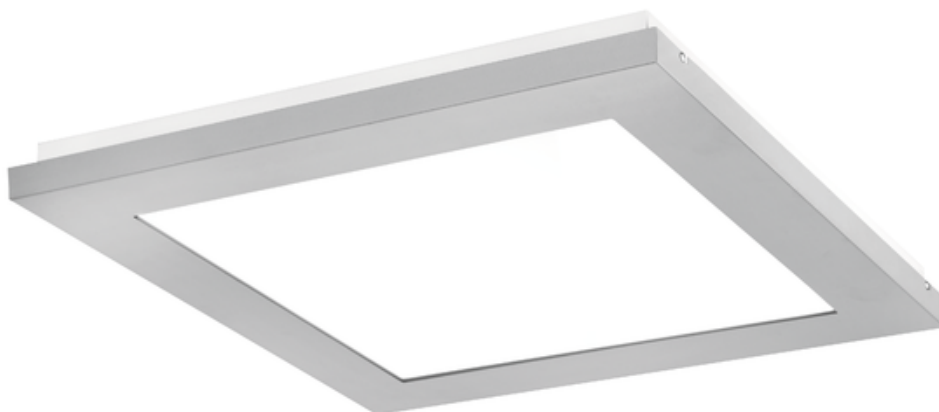

# Oprawa Finestra Led Nf 407x407 32w 2950lm 840 Opal Szary Std

Kod ElektriKo: 91160 Kod PXF: CU004.2211.840.A000 / PX0906422

**UWAGA:** Zdjęcie poglądowe dla całej rodziny produktów.

## Dane techniczne:

- Strumień świetlny oprawy **2950 lm**
- Temperatura barwowa **4000K**
- Waga **2,90 kg**
- Moc oprawy **32 W**
- Stopień ochrony (IP) **IP20**
- Raster / przesłona **OPAL**
- LLMF - poziom strumienia początkowego po czasie 60 000h **89 %**
- Żywotność diod LED **>56000 h**
- Spadek strumienia świetlnego w czasie **L90**
- Strumień świetlny oprawy **2950 lm**
- Temperatura barwowa **4000K**
- Waga **2,90 kg**
- Moc oprawy **32 W**
- Stopień ochrony (IP) **IP20**
- Raster / przesłona **OPAL**
- LLMF - poziom strumienia początkowego po czasie 60 000h **89 %**

Energooszczędna oprawa dekoracyjna o nowoczesnym i eleganckim kształcie z zastosowanymi źródłami LED renomowanych producentów. poprzez uniwersalną formę i typ montażu znajduje zastosowanie w pomieszczeniach użyteczności publicznej, salach konferencyjnych, pomieszczeniach biurowych, komunikacjach, holach i klatkach schodowych. W oprawie stosowane są markowe zasilacze najwyższej klasy o wysokim współczynniku  $\cos \phi > 0,95$ . Oprawa znakomicie uzupełnia się z pozostałymi oprawami serii .

**Wykonanie:** Obudowa stalowa malowana elektrostatycznie (w standardzie kolor szary), klosz mikropryzmatyczny (MPRM), klosz OPAL.

**Montaż:** Nastropowy, zwieszany, naścienny.

**Akcesoria:** Zawieszania zwykłe i elektryczne.