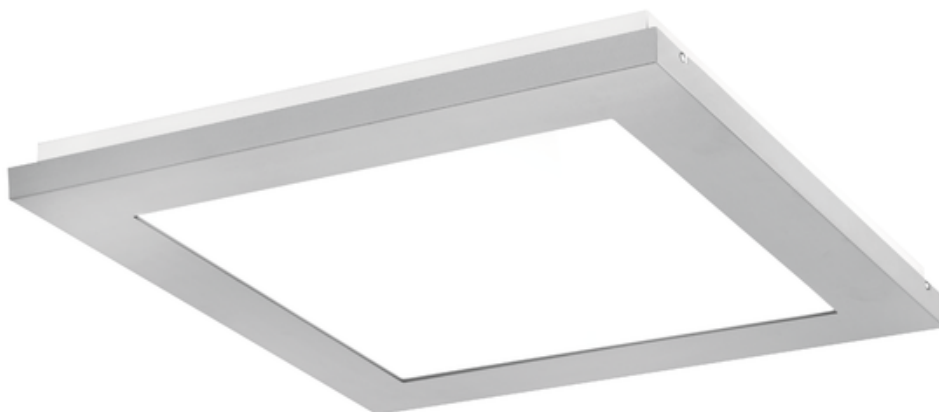

Oprawa Finestra Led Nf 407x407 32w 2950lm 840 Opal Szary Std

Kod ElektriKo: 91160 Kod PXF: CU004.2211.840.A000 / PX0906422

UWAGA: Zdjęcie poglądowe dla całej rodziny produktów.

Dane techniczne:

- Strumień świetlny oprawy **2950 lm**
- Temperatura barwowa **4000K**
- Waga **2,90 kg**
- Moc oprawy **32 W**
- Stopień ochrony (IP) **IP20**
- Raster / przesłona **OPAL**
- LLMF - poziom strumienia początkowego po czasie 60 000h **89 %**
- Żywotność diod LED **>56000 h**
- Spadek strumienia świetlnego w czasie **L90**
- Strumień świetlny oprawy **2950 lm**
- Temperatura barwowa **4000K**
- Waga **2,90 kg**
- Moc oprawy **32 W**
- Stopień ochrony (IP) **IP20**
- Raster / przesłona **OPAL**
- LLMF - poziom strumienia początkowego po czasie 60 000h **89 %**

Energooszczędna oprawa dekoracyjna o nowoczesnym i eleganckim kształcie z zastosowanymi źródłami LED renomowanych producentów. poprzez uniwersalną formę i typ montażu znajduje zastosowanie w pomieszczeniach użyteczności publicznej, salach konferencyjnych, pomieszczeniach biurowych, komunikacjach, holach i klatkach schodowych. W oprawie stosowane są markowe zasilacze najwyższej klasy o wysokim współczynniku $\cos \phi > 0,95$. Oprawa znakomicie uzupełnia się z pozostałymi oprawami serii .

Wykonanie: Obudowa stalowa malowana elektrostatycznie (w standardzie kolor szary), klosz mikropryzmatyczny (MPRM), klosz OPAL.

Montaż: Nastropowy, zwieszany, naścienny.

Akcesoria: Zawieszania zwykłe i elektryczne.