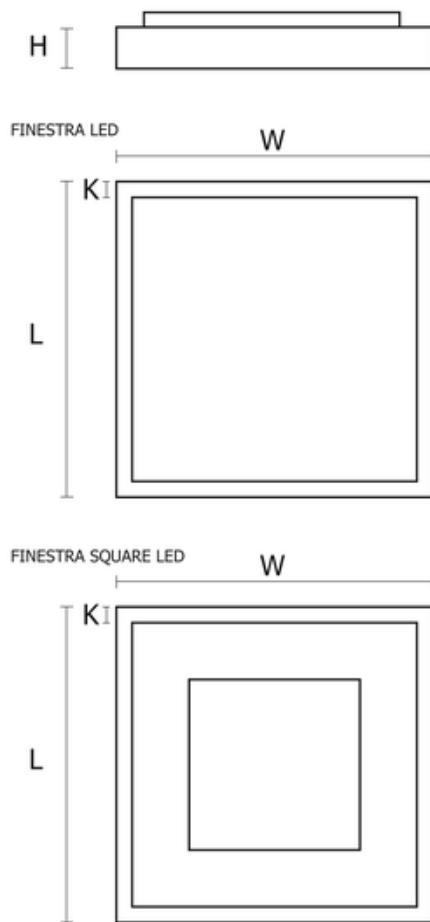

Oprawa Finestra Led Nf 407x407 32w 2950lm 840 Opal Szary Std

Kod ElektriKo: 91160 Kod PXF: CU004.2211.840.A000 / PX0906422

UWAGA: Zdjęcie poglądowe dla całej rodziny produktów.

Dane techniczne:

- Strumień świetlny oprawy **2950 lm**
- Temperatura barwowa **4000K**
- Waga **2,90 kg**
- Moc oprawy **32 W**
- Stopień ochrony (IP) **IP20**
- Raster / przesłona **OPAL**
- LLMF - poziom strumienia początkowego po czasie 60 000h **89 %**
- Żywotność diod LED **>56000 h**
- Spadek strumienia świetlnego w czasie **L90**
- Strumień świetlny oprawy **2950 lm**
- Temperatura barwowa **4000K**
- Waga **2,90 kg**
- Moc oprawy **32 W**
- Stopień ochrony (IP) **IP20**
- Raster / przesłona **OPAL**
- LLMF - poziom strumienia początkowego po czasie 60 000h **89 %**

Wykonanie: Obudowa stalowa malowana elektrostatycznie (w standardzie kolor szary), klosz mikropryzmatyczny (MPRM), klosz OPAL.

Montaż: Nastropowy, zwieszany, naścienny.

Akcesoria: Zawieszania zwykłe i elektryczne.

Kategoria oprawy: plafoniera

Zasilanie: 230V

	L	W	H	
PX0906263	307	307	68	44
PX0906268	307	307	68	44
PX0906283	407	407	65	54
PX0906288	407	407	65	54
PX0906815	307	307	65	25
PX0906822	307	307	65	25
PX0906801	307	307	65	25
PX0906808	307	307	65	25
PX0906415	407	407	65	25
PX0906422	407	407	65	25
PX0906429	295	595	65	25
PX0906436	295	595	65	25
PX0906443	595	595	65	25

L - Długość

W - Szerokość

H - Wysokość / głębokość

- Wymiar dodatkowy

UWAGA: Zdjęcie poglądowe dla całej rodziny produktów.

UWAGA: Zdjęcie poglądowe dla całej rodziny produktów.

UWAGA: Zdjęcie poglądowe dla całej rodziny produktów.