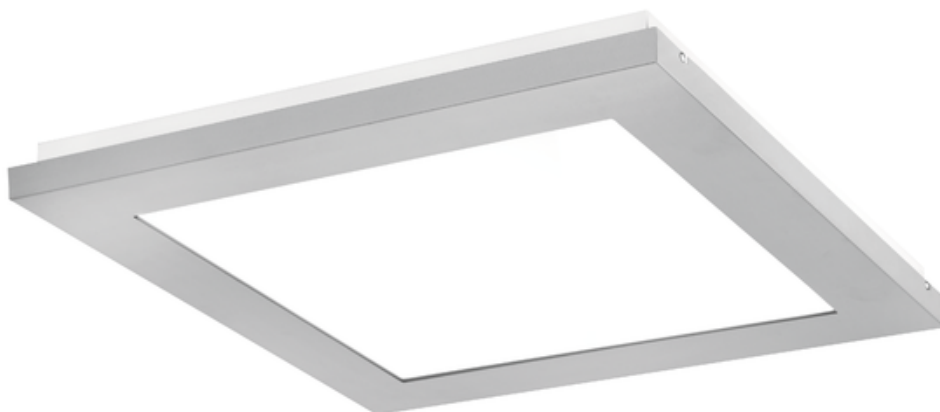

Oprawa Finestra Led Nf 595x295 38w 3430lm 830 Opal Szary Std

Kod ElektriKo: 91161 Kod PXF: CU005.2211.830.A000 / PX0906429

UWAGA: Zdjęcie poglądowe dla całej rodziny produktów.

Dane techniczne:

- Strumień świetlny oprawy **3430 lm**
- Temperatura barwowa **3000K**
- Waga **3,20 kg**
- Moc oprawy **38 W**
- Stopień ochrony (IP) **IP20**
- Raster / przesłona **OPAL**
- LLMF - poziom strumienia początkowego po czasie 60 000h **89 %**
- Żywotność diod LED **>56000 h**
- Spadek strumienia świetlnego w czasie **L90**
- Strumień świetlny oprawy **3430 lm**
- Temperatura barwowa **3000K**
- Waga **3,20 kg**
- Moc oprawy **38 W**
- Stopień ochrony (IP) **IP20**
- Raster / przesłona **OPAL**
- LLMF - poziom strumienia początkowego po czasie 60 000h **89 %**

Energooszczędna oprawa dekoracyjna o nowoczesnym i eleganckim kształcie z zastosowanymi źródłami LED renomowanych producentów. poprzez uniwersalną formę i typ montażu znajduje zastosowanie w pomieszczeniach użyteczności publicznej, salach konferencyjnych, pomieszczeniach biurowych, komunikacjach, holach i klatkach schodowych. W oprawie stosowane są markowe zasilacze najwyższej klasy o wysokim współczynniku $\cos \phi > 0,95$. Oprawa znakomicie uzupełnia się z pozostałymi oprawami serii .

Wykonanie: Obudowa stalowa malowana elektrostatycznie (w standardzie kolor szary), klosz mikropryzmatyczny (MPRM), klosz OPAL.

Montaż: Nastropowy, zwieszany, naścienny.

Akcesoria: Zawieszania zwykłe i elektryczne.