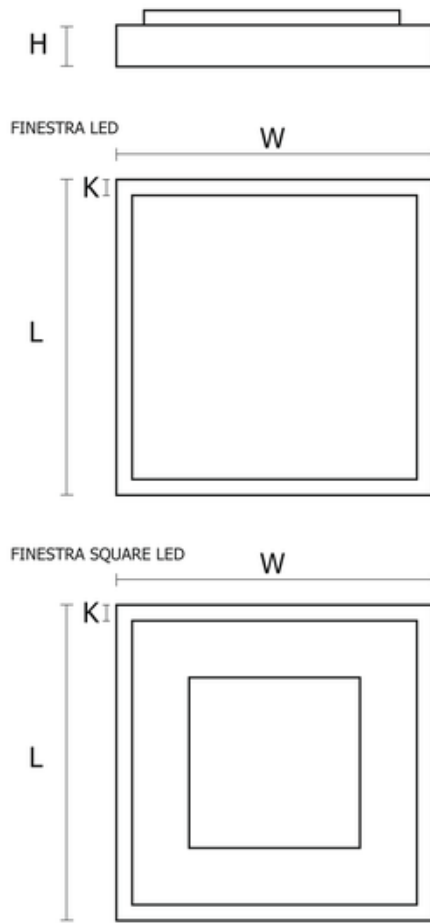

Oprawa Finestra Led Nf 595x295 38w 3430lm 830 Opal Szary Std

Kod ElektriKo: 91161 Kod PXF: CU005.2211.830.A000 / PX0906429

UWAGA: Zdjęcie poglądowe dla całej rodziny produktów.

Dane techniczne:

- Strumień świetlny oprawy **3430 lm**
- Temperatura barwowa **3000K**
- Waga **3,20 kg**
- Moc oprawy **38 W**
- Stopień ochrony (IP) **IP20**
- Raster / przesłona **OPAL**
- LLMF - poziom strumienia początkowego po czasie 60 000h **89 %**
- Żywotność diod LED **>56000 h**
- Spadek strumienia świetlnego w czasie **L90**
- Strumień świetlny oprawy **3430 lm**
- Temperatura barwowa **3000K**
- Waga **3,20 kg**
- Moc oprawy **38 W**
- Stopień ochrony (IP) **IP20**
- Raster / przesłona **OPAL**
- LLMF - poziom strumienia początkowego po czasie 60 000h **89 %**

Wykonanie: Obudowa stalowa malowana elektrostatycznie (w standardzie kolor szary), klosz mikropryzmatyczny (MPRM), klosz OPAL.

Montaż: Nastropowy, zwieszany, naścienny.

Akcesoria: Zawieszania zwykłe i elektryczne.

Kategoria oprawy: plafoniera

Zasilanie: 230V

	L	W	H	
PX0906263	307	307	68	44
PX0906268	307	307	68	44
PX0906283	407	407	65	54
PX0906288	407	407	65	54
PX0906815	307	307	65	25
PX0906822	307	307	65	25
PX0906801	307	307	65	25
PX0906808	307	307	65	25
PX0906415	407	407	65	25
PX0906422	407	407	65	25
PX0906429	295	595	65	25
PX0906436	295	595	65	25
PX0906443	595	595	65	25

L - Długość

W - Szerokość

H - Wysokość / głębokość

- Wymiar dodatkowy

UWAGA: Zdjęcie poglądowe dla całej rodziny produktów.

UWAGA: Zdjęcie poglądowe dla całej rodziny produktów.

UWAGA: Zdjęcie poglądowe dla całej rodziny produktów.