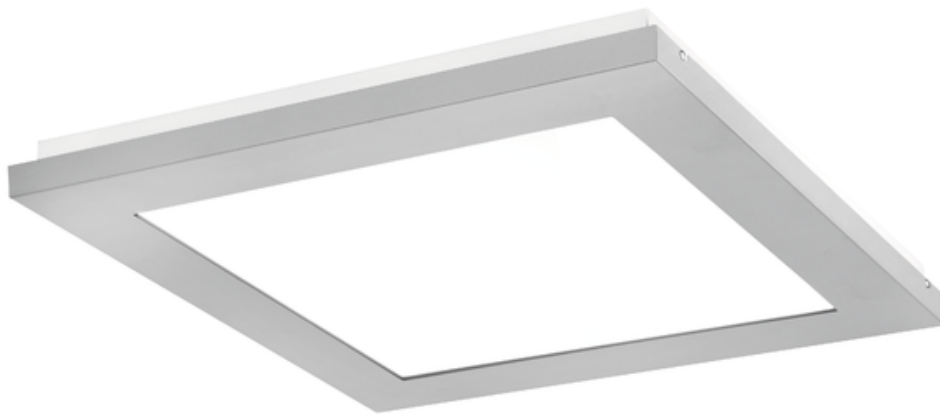

Oprawa Finestra Led Nf 595x295 38w 3500lm 840 Opal Szary Std

Kod ElektriKo: 91162 Kod PXF: CU005.2211.840.A000 / PX0906436

UWAGA: Zdjęcie poglądowe dla całej rodziny produktów.

Dane techniczne:

- Strumień świetlny oprawy **3500 lm**
- Temperatura barwowa **4000K**
- Waga **3,20 kg**
- Moc oprawy **38 W**
- Stopień ochrony (IP) **IP20**
- Raster / przesłona **OPAL**
- LLMF - poziom strumienia początkowego po czasie 60 000h **89 %**
- Żywotność diod LED **>56000 h**
- Spadek strumienia świetlnego w czasie **L90**
- Strumień świetlny oprawy **3500 lm**
- Temperatura barwowa **4000K**
- Waga **3,20 kg**
- Moc oprawy **38 W**
- Stopień ochrony (IP) **IP20**
- Raster / przesłona **OPAL**
- LLMF - poziom strumienia początkowego po czasie 60 000h **89 %**

Energooszczędna oprawa dekoracyjna o nowoczesnym i eleganckim kształcie z zastosowanymi źródłami LED renomowanych producentów. poprzez uniwersalną formę i typ montażu znajduje zastosowanie w pomieszczeniach użyteczności publicznej, salach konferencyjnych, pomieszczeniach biurowych, komunikacjach, holach i klatkach schodowych. W oprawie stosowane są markowe zasilacze najwyższej klasy o wysokim współczynniku $\cos \phi > 0,95$. Oprawa znakomicie uzupełnia się z pozostałymi oprawami serii .

Wykonanie: Obudowa stalowa malowana elektrostatycznie (w standardzie kolor szary), klosz mikropryzmatyczny (MPRM), klosz OPAL.

Montaż: Nastropowy, zwieszany, naścienny.

Akcesoria: Zawieszania zwykłe i elektryczne.