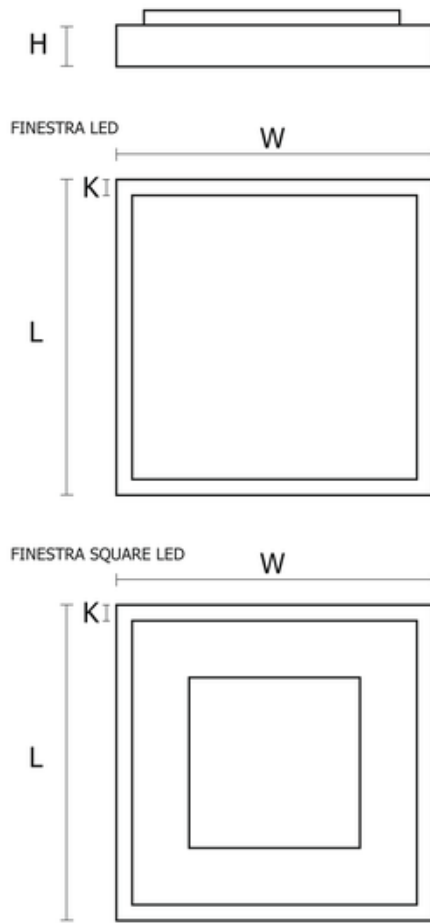

Oprawa Finestra Led Nf 595x295 38w 3500lm 840 Opal Szary Std

Kod ElektriKo: 91162 Kod PXF: CU005.2211.840.A000 / PX0906436

UWAGA: Zdjęcie poglądowe dla całej rodziny produktów.

Dane techniczne:

- Strumień świetlny oprawy **3500 lm**
- Temperatura barwowa **4000K**
- Waga **3,20 kg**
- Moc oprawy **38 W**
- Stopień ochrony (IP) **IP20**
- Raster / przesłona **OPAL**
- LLMF - poziom strumienia początkowego po czasie 60 000h **89 %**
- Żywotność diod LED **>56000 h**
- Spadek strumienia świetlnego w czasie **L90**
- Strumień świetlny oprawy **3500 lm**
- Temperatura barwowa **4000K**
- Waga **3,20 kg**
- Moc oprawy **38 W**
- Stopień ochrony (IP) **IP20**
- Raster / przesłona **OPAL**
- LLMF - poziom strumienia początkowego po czasie 60 000h **89 %**

Wykonanie: Obudowa stalowa malowana elektrostatycznie (w standardzie kolor szary), klosz mikropryzmatyczny (MPRM), klosz OPAL.

Montaż: Nastropowy, zwieszany, naścienny.

Akcesoria: Zawieszania zwykłe i elektryczne.

Kategoria oprawy: plafoniera

Zasilanie: 230V

	L	W	H	
PX0906263	307	307	68	44
PX0906268	307	307	68	44
PX0906283	407	407	65	54
PX0906288	407	407	65	54
PX0906815	307	307	65	25
PX0906822	307	307	65	25
PX0906801	307	307	65	25
PX0906808	307	307	65	25
PX0906415	407	407	65	25
PX0906422	407	407	65	25
PX0906429	295	595	65	25
PX0906436	295	595	65	25
PX0906443	595	595	65	25

L - Długość

W - Szerokość

H - Wysokość / głębokość

- Wymiar dodatkowy

UWAGA: Zdjęcie poglądowe dla całej rodziny produktów.

UWAGA: Zdjęcie poglądowe dla całej rodziny produktów.

UWAGA: Zdjęcie poglądowe dla całej rodziny produktów.