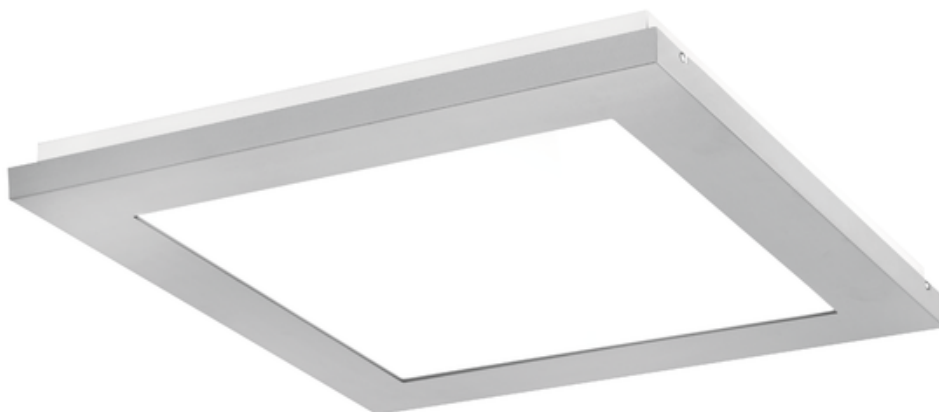

# Oprawa Finestra Led Nf 595x595 39w 4200lm 840 Opal Szary Std

Kod ElektriKo: 91164 Kod PXF: CU006.2211.840.A000 / PX0906450

**UWAGA:** Zdjęcie poglądowe dla całej rodziny produktów.

## Dane techniczne:

- Strumień świetlny oprawy **4200 lm**
- Temperatura barwowa **4000K**
- Waga **5,80 kg**
- Moc oprawy **39 W**
- Stopień ochrony (IP) **IP20**
- Raster / przesłona **OPAL**
- LLMF - poziom strumienia początkowego po czasie 60 000h **89 %**
- Żywotność diod LED **>56000 h**
- Spadek strumienia świetlnego w czasie **L90**
- Strumień świetlny oprawy **4200 lm**
- Temperatura barwowa **4000K**
- Waga **5,80 kg**
- Moc oprawy **39 W**
- Stopień ochrony (IP) **IP20**
- Raster / przesłona **OPAL**
- LLMF - poziom strumienia początkowego po czasie 60 000h **89 %**

Energooszczędna oprawa dekoracyjna o nowoczesnym i eleganckim kształcie z zastosowanymi źródłami LED renomowanych producentów. poprzez uniwersalną formę i typ montażu znajduje zastosowanie w pomieszczeniach użyteczności publicznej, salach konferencyjnych, pomieszczeniach biurowych, komunikacjach, holach i klatkach schodowych. W oprawie stosowane są markowe zasilacze najwyższej klasy o wysokim współczynniku  $\cos \phi > 0,95$ . Oprawa znakomicie uzupełnia się z pozostałymi oprawami serii .

**Wykonanie:** Obudowa stalowa malowana elektrostatycznie (w standardzie kolor szary), klosz mikropryzmatyczny (MPRM), klosz OPAL.

**Montaż:** Nastropowy, zwieszany, naścienny.

**Akcesoria:** Zawieszania zwykłe i elektryczne.