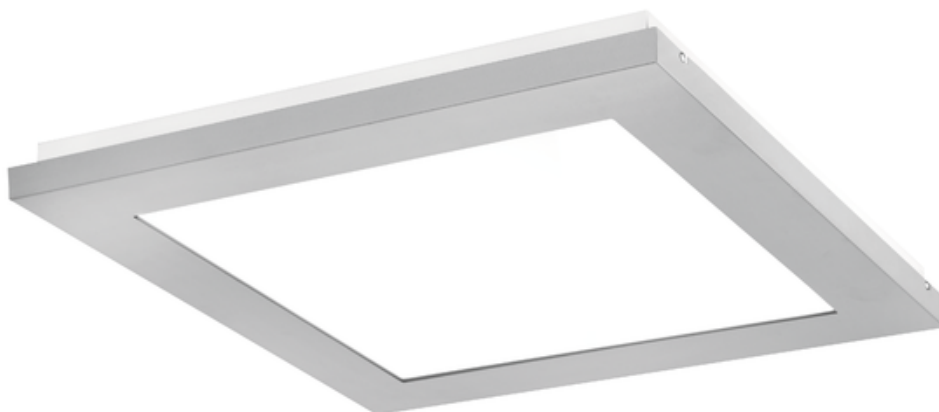

Oprawa Finestra Led Nf 595x595 67w 6860lm 830 Opal Szary Std

Kod ElektriKo: 91165 Kod PXF: CU007.2211.830.A000 / PX0906457

UWAGA: Zdjęcie poglądowe dla całej rodziny produktów.

Dane techniczne:

- Strumień świetlny oprawy **6860 lm**
- Temperatura barwowa **3000K**
- Waga **5,80 kg**
- Moc oprawy **67 W**
- Stopień ochrony (IP) **IP20**
- Raster / przesłona **OPAL**
- LLMF - poziom strumienia początkowego po czasie 60 000h **87 %**
- Żywotność diod LED **>54000 h**
- Spadek strumienia świetlnego w czasie **L80**
- Strumień świetlny oprawy **6860 lm**
- Temperatura barwowa **3000K**
- Waga **5,80 kg**
- Moc oprawy **67 W**
- Stopień ochrony (IP) **IP20**
- Raster / przesłona **OPAL**
- LLMF - poziom strumienia początkowego po czasie 60 000h **87 %**

Energooszczędna oprawa dekoracyjna o nowoczesnym i eleganckim kształcie z zastosowanymi źródłami LED renomowanych producentów. poprzez uniwersalną formę i typ montażu znajduje zastosowanie w pomieszczeniach użyteczności publicznej, salach konferencyjnych, pomieszczeniach biurowych, komunikacjach, holach i klatkach schodowych. W oprawie stosowane są markowe zasilacze najwyższej klasy o wysokim współczynniku $\cos \phi > 0,95$. Oprawa znakomicie uzupełnia się z pozostałymi oprawami serii .

Wykonanie: Obudowa stalowa malowana elektrostatycznie (w standardzie kolor szary), klosz mikropryzmatyczny (MPRM), klosz OPAL.

Montaż: Nastropowy, zwieszany, naścienny.

Akcesoria: Zawieszania zwykłe i elektryczne.