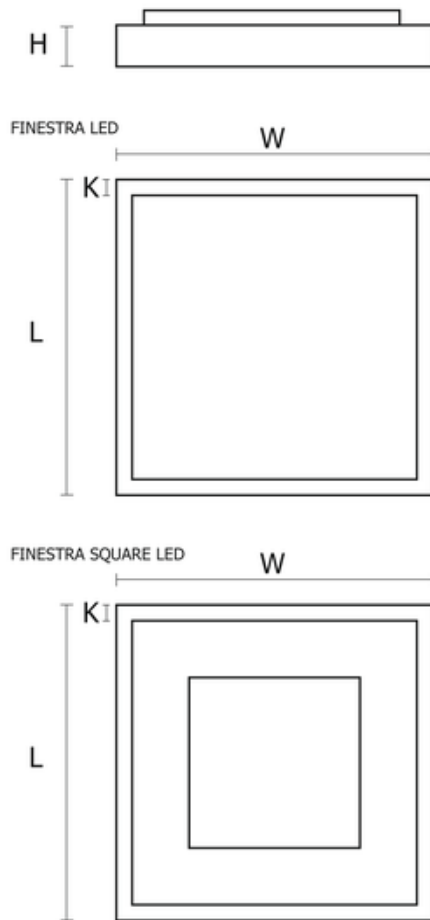

Oprawa Finestra Led Nf 595x595 67w 6860lm 830 Opal Szary Std

Kod ElektriKo: 91165 Kod PXF: CU007.2211.830.A000 / PX0906457

UWAGA: Zdjęcie poglądowe dla całej rodziny produktów.

Dane techniczne:

- Strumień świetlny oprawy **6860 lm**
- Temperatura barwowa **3000K**
- Waga **5,80 kg**
- Moc oprawy **67 W**
- Stopień ochrony (IP) **IP20**
- Raster / przesłona **OPAL**
- LLMF - poziom strumienia początkowego po czasie 60 000h **87 %**
- Żywotność diod LED **>54000 h**
- Spadek strumienia świetlnego w czasie **L80**
- Strumień świetlny oprawy **6860 lm**
- Temperatura barwowa **3000K**
- Waga **5,80 kg**
- Moc oprawy **67 W**
- Stopień ochrony (IP) **IP20**
- Raster / przesłona **OPAL**
- LLMF - poziom strumienia początkowego po czasie 60 000h **87 %**

Wykonanie: Obudowa stalowa malowana elektrostatycznie (w standardzie kolor szary), klosz mikropryzmatyczny (MPRM), klosz OPAL.

Montaż: Nastropowy, zwieszany, naścienny.

Akcesoria: Zawieszania zwykłe i elektryczne.

Kategoria oprawy: plafoniera

Zasilanie: 230V

	L	W	H	
PX0906263	307	307	68	44
PX0906268	307	307	68	44
PX0906283	407	407	65	54
PX0906288	407	407	65	54
PX0906815	307	307	65	25
PX0906822	307	307	65	25
PX0906801	307	307	65	25
PX0906808	307	307	65	25
PX0906415	407	407	65	25
PX0906422	407	407	65	25
PX0906429	295	595	65	25
PX0906436	295	595	65	25
PX0906443	595	595	65	25

L - Długość

W - Szerokość

H - Wysokość / głębokość

- Wymiar dodatkowy

UWAGA: Zdjęcie poglądowe dla całej rodziny produktów.

UWAGA: Zdjęcie poglądowe dla całej rodziny produktów.

UWAGA: Zdjęcie poglądowe dla całej rodziny produktów.