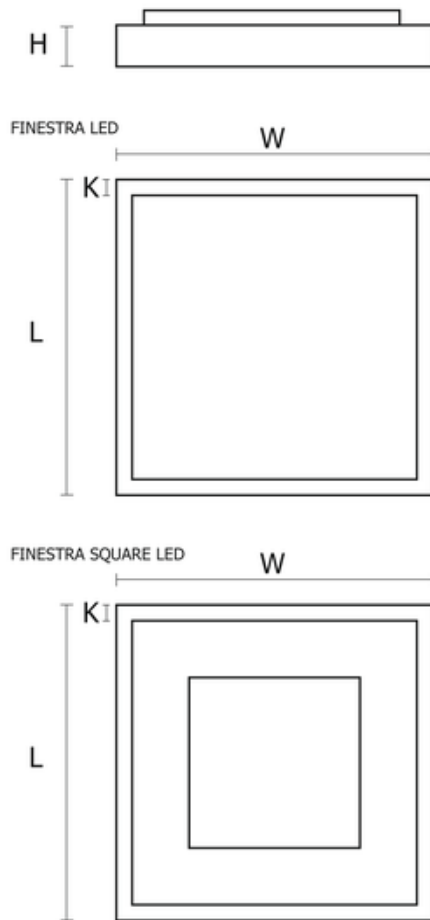

Oprawa Finestra Led Nf 595x595 67w 7000lm 840 Opal Szary Std

Kod ElektriKo: 91166 Kod PXF: CU007.2211.840.A000 / PX0906464

UWAGA: Zdjęcie poglądowe dla całej rodziny produktów.

Dane techniczne:

- Strumień świetlny oprawy **7000 lm**
- Temperatura barwowa **4000K**
- Waga **5,80 kg**
- Moc oprawy **67 W**
- Stopień ochrony (IP) **IP20**
- Raster / przesłona **OPAL**
- LLMF - poziom strumienia początkowego po czasie 60 000h **87 %**
- Żywotność diod LED **>54000 h**
- Spadek strumienia świetlnego w czasie **L80**
- Strumień świetlny oprawy **7000 lm**
- Temperatura barwowa **4000K**
- Waga **5,80 kg**
- Moc oprawy **67 W**
- Stopień ochrony (IP) **IP20**
- Raster / przesłona **OPAL**
- LLMF - poziom strumienia początkowego po czasie 60 000h **87 %**

Wykonanie: Obudowa stalowa malowana elektrostatycznie (w standardzie kolor szary), klosz mikropryzmatyczny (MPRM), klosz OPAL.

Montaż: Nastropowy, zwieszany, naścienny.

Akcesoria: Zawieszania zwykłe i elektryczne.

Kategoria oprawy: plafoniera

Zasilanie: 230V

	L	W	H	
PX0906263	307	307	68	44
PX0906268	307	307	68	44
PX0906283	407	407	65	54
PX0906288	407	407	65	54
PX0906815	307	307	65	25
PX0906822	307	307	65	25
PX0906801	307	307	65	25
PX0906808	307	307	65	25
PX0906415	407	407	65	25
PX0906422	407	407	65	25
PX0906429	295	595	65	25
PX0906436	295	595	65	25
PX0906443	595	595	65	25

L - Długość

W - Szerokość

H - Wysokość / głębokość

- Wymiar dodatkowy

UWAGA: Zdjęcie poglądowe dla całej rodziny produktów.

UWAGA: Zdjęcie poglądowe dla całej rodziny produktów.

UWAGA: Zdjęcie poglądowe dla całej rodziny produktów.