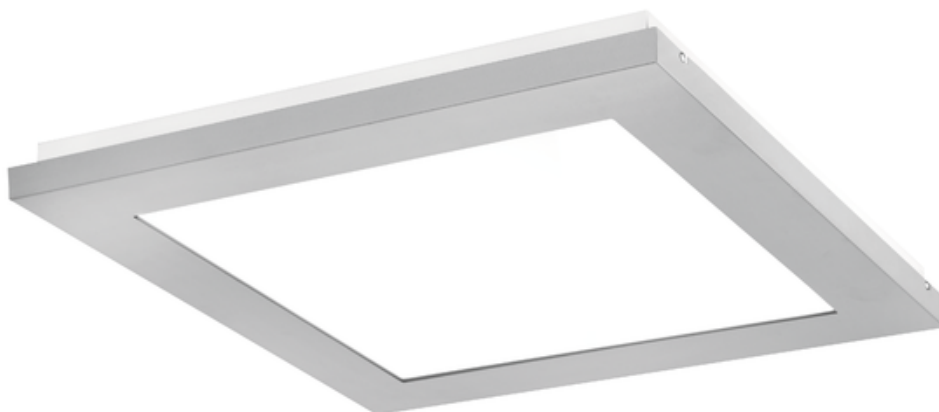

Oprawa Finestra Led Nf 595x595 67w 7000lm 840 Opal Szary Std

Kod ElektriKo: 91166 Kod PXF: CU007.2211.840.A000 / PX0906464

UWAGA: Zdjęcie poglądowe dla całej rodziny produktów.

Dane techniczne:

- Strumień świetlny oprawy **7000 lm**
- Temperatura barwowa **4000K**
- Waga **5,80 kg**
- Moc oprawy **67 W**
- Stopień ochrony (IP) **IP20**
- Raster / przesłona **OPAL**
- LLMF - poziom strumienia początkowego po czasie 60 000h **87 %**
- Żywotność diod LED **>54000 h**
- Spadek strumienia świetlnego w czasie **L80**
- Strumień świetlny oprawy **7000 lm**
- Temperatura barwowa **4000K**
- Waga **5,80 kg**
- Moc oprawy **67 W**
- Stopień ochrony (IP) **IP20**
- Raster / przesłona **OPAL**
- LLMF - poziom strumienia początkowego po czasie 60 000h **87 %**

Energooszczędna oprawa dekoracyjna o nowoczesnym i eleganckim kształcie z zastosowanymi źródłami LED renomowanych producentów. poprzez uniwersalną formę i typ montażu znajduje zastosowanie w pomieszczeniach użyteczności publicznej, salach konferencyjnych, pomieszczeniach biurowych, komunikacjach, holach i klatkach schodowych. W oprawie stosowane są markowe zasilacze najwyższej klasy o wysokim współczynniku $\cos \phi > 0,95$. Oprawa znakomicie uzupełnia się z pozostałymi oprawami serii .

Wykonanie: Obudowa stalowa malowana elektrostatycznie (w standardzie kolor szary), klosz mikropryzmatyczny (MPRM), klosz OPAL.

Montaż: Nastropowy, zwieszany, naścienny.

Akcesoria: Zawieszania zwykłe i elektryczne.