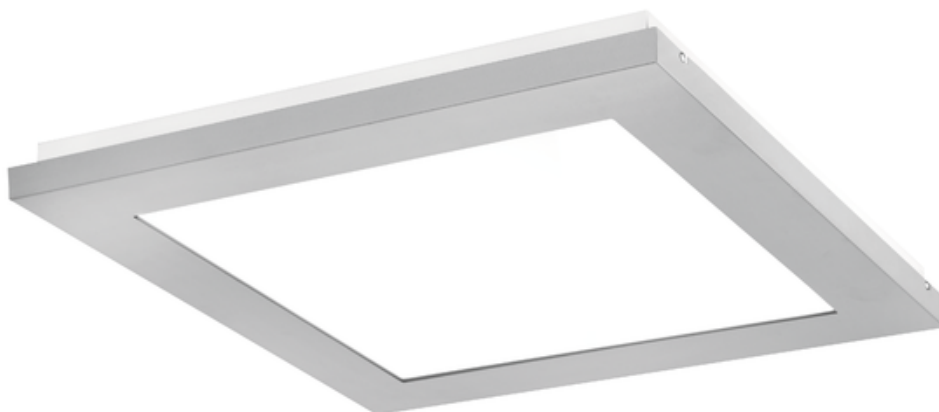

# Oprawa Finestra Led Nf 1195x295 44w 4200lm 840 Opal Szary Std

Kod ElektriKo: 91168 Kod PXF: CU008.2211.840.A000 / PX0906478

**UWAGA:** Zdjęcie poglądowe dla całej rodziny produktów.

## Dane techniczne:

- Strumień świetlny oprawy **4200 lm**
- Temperatura barwowa **4000K**
- Waga **6,20 kg**
- Moc oprawy **44 W**
- Stopień ochrony (IP) **IP20**
- Raster / przesłona **OPAL**
- LLMF - poziom strumienia początkowego po czasie 60 000h **89 %**
- Żywotność diod LED **>56000 h**
- Spadek strumienia świetlnego w czasie **L90**
- Strumień świetlny oprawy **4200 lm**
- Temperatura barwowa **4000K**
- Waga **6,20 kg**
- Moc oprawy **44 W**
- Stopień ochrony (IP) **IP20**
- Raster / przesłona **OPAL**
- LLMF - poziom strumienia początkowego po czasie 60 000h **89 %**

Energooszczędna oprawa dekoracyjna o nowoczesnym i eleganckim kształcie z zastosowanymi źródłami LED renomowanych producentów. poprzez uniwersalną formę i typ montażu znajduje zastosowanie w pomieszczeniach użyteczności publicznej, salach konferencyjnych, pomieszczeniach biurowych, komunikacjach, holach i klatkach schodowych. W oprawie stosowane są markowe zasilacze najwyższej klasy o wysokim współczynniku  $\cos \phi > 0,95$ . Oprawa znakomicie uzupełnia się z pozostałymi oprawami serii .

**Wykonanie:** Obudowa stalowa malowana elektrostatycznie (w standardzie kolor szary), klosz mikropryzmatyczny (MPRM), klosz OPAL.

**Montaż:** Nastropowy, zwieszany, naścienny.

**Akcesoria:** Zawieszania zwykłe i elektryczne.